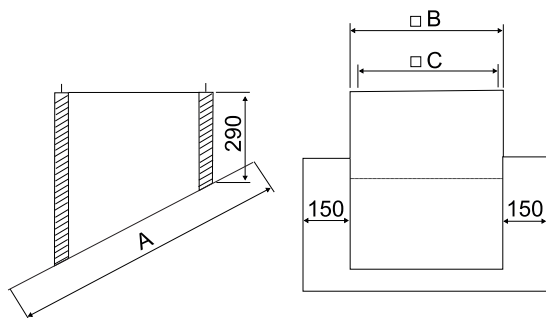

SOWT 40

Krátká informace

Střešní sokl pro montáž střešních ventilátorů na vlnité a trapézové střechy, sériově vyráběno pro sklon střechy do 30°, DN 400 mm

Typové číslo 0093.0988

Technické údaje

Provedení	do sklonu střechy max. 30°
Materiál pouzdra	Ocelový plech, pozinkovaný
Vhodné pro jm. světlost	400 mm
Šířka	995 mm
Výška	290 mm
Hloubka	955 mm
Balení	1 kus
Sortiment	C
GTIN (EAN)	4012799939887

Výkres [mm]

A	B	C
955	695	650