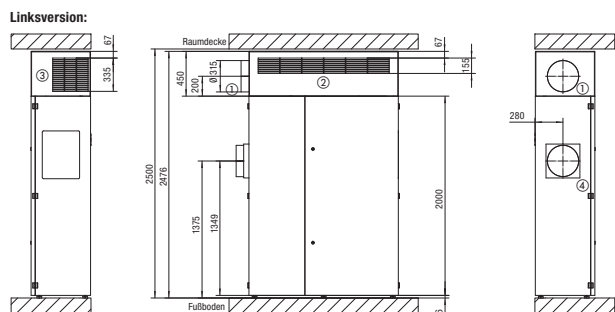

Výkres [mm]

Topbox Standard pro geniovent.x 600/900 S BL (varianty pro parapet s bočním připojením vnějšího vzduchu doleva).

Topbox Standard-L geniovent.x 600/900 lze použít pouze ve spojení s kompaktním větracím zařízením geniovent.x 600/900 S BL!

- ① Odpadní vzduch
- ② Přívod vzduch
- ③ Odvod vzduchu
- ④ Vnější vzduch