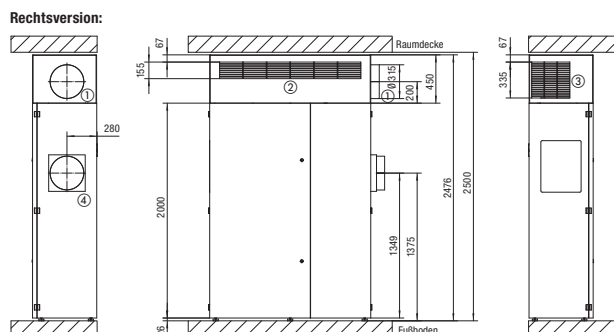

Výkres [mm]

Topbox Standard pro geniovent.x 600/900 S BR (varianty pro parapet s bočním připojením vnějšího vzduchu doprava).

Topbox Standard-R geniovent.x 600/900 lze použít pouze ve spojení s kompaktním větracím zařízením geniovent.x 600/900 S BR!

- ① Odpadní vzduch
- ② Přívod vzduch
- ③ Odvod vzduchu
- ④ Vnější vzduch