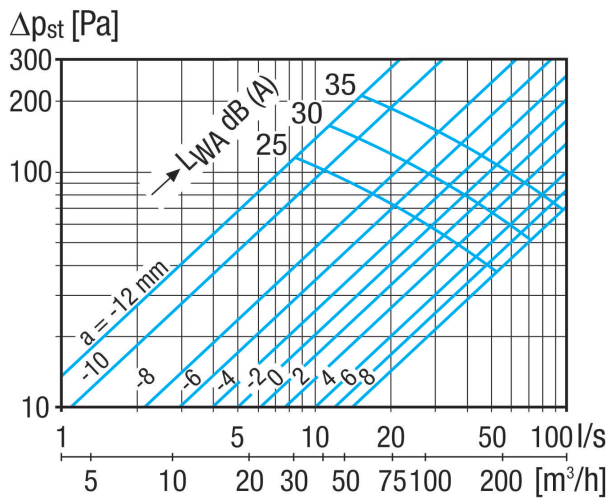

## Krátká informace

Talířový ventil pro odvod vzduchu, ocelový plech, bílý, DN 125, pro větrání bytů max. 60 m<sup>3</sup>/h, včetně vestavného rámu

Typové číslo

0151.0412

## Technické údaje

Průtok	60 m <sup>3</sup> /h
Směr proudění vzduchu	Odvětrání
Umístění	Stěna / strop
Materiál	Ocelový plech, pozinkovaný
Barva	čistě bílá, jako RAL 9010, lesk 70
Hmotnost	0,21 kg
Hmotnost s obalem	0,25 kg
Šířka	166 mm
Výška	166 mm
Hloubka	46 mm
Šířka s obalem	168 mm
Výška s obalem	168 mm
Hloubka s obalem	48 mm
Balení	1 kus
Sortiment	C
GTIN (EAN)	4012799514121

## Výkres [mm]