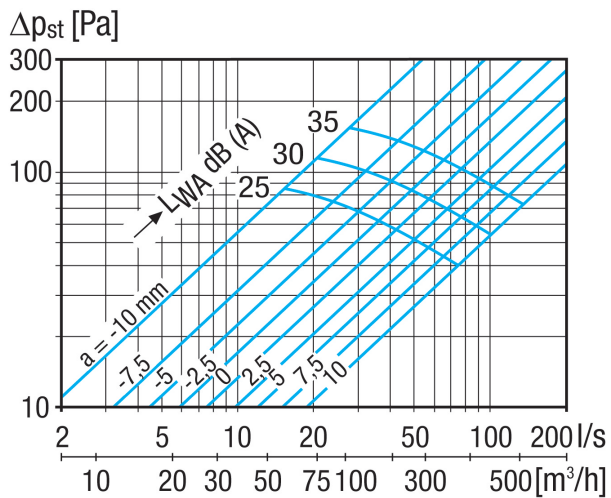

TFA 15

Krátká informace

Talířový ventil pro odvod vzduchu, ocelový plech, bílý, DN 150, pro větrání bytů max. 150 m³/h, včetně vestavného rámu

Typové číslo

0151.0413

Technické údaje

Průtok	150 m ³ /h
Směr proudění vzduchu	Odvětrání
Umístění	Stěna / strop
Materiál	Ocelový plech, pozinkovaný
Barva	čistě bílá, jako RAL 9010, lesk 70
Hmotnost	0,32 kg
Hmotnost s obalem	0,35 kg
Šířka	204 mm
Výška	204 mm
Hloubka	54 mm
Šířka s obalem	206 mm
Výška s obalem	206 mm
Hloubka s obalem	56 mm
Balení	1 kus
Sortiment	C
GTIN (EAN)	4012799514138

TFA 15

Charakteristika

Výkres [mm]