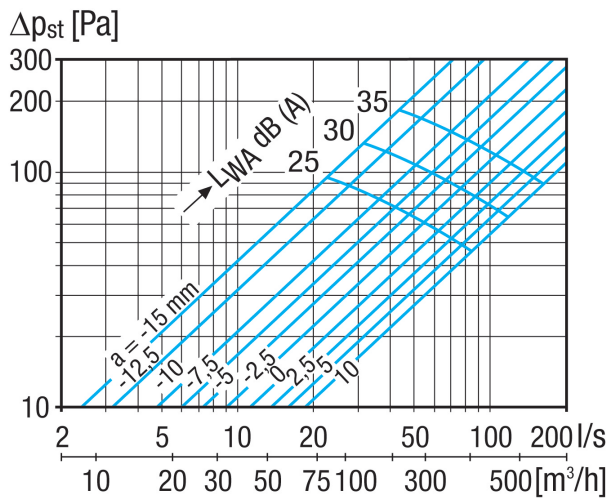

TFA 20

Krátká informace

Talířový ventil pro odvod vzduchu, ocelový plech, bílý, DN 200, pro větrání bytů max. 200 m³/h, včetně vestavného rámu

Typové číslo

0151.0415

Technické údaje

Průtok	200 m ³ /h
Směr proudění vzduchu	Odvětrání
Umístění	Stěna / strop
Materiál	Ocelový plech, pozinkovaný
Barva	čistě bílá, jako RAL 9010, lesk 70
Hmotnost	0,52 kg
Hmotnost s obalem	0,55 kg
Šířka	248 mm
Výška	248 mm
Hloubka	59 mm
Šířka s obalem	250 mm
Výška s obalem	250 mm
Hloubka s obalem	61 mm
Balení	1 kus
Sortiment	C
GTIN (EAN)	4012799514152

TFA 20

Charakteristika

Výkres [mm]