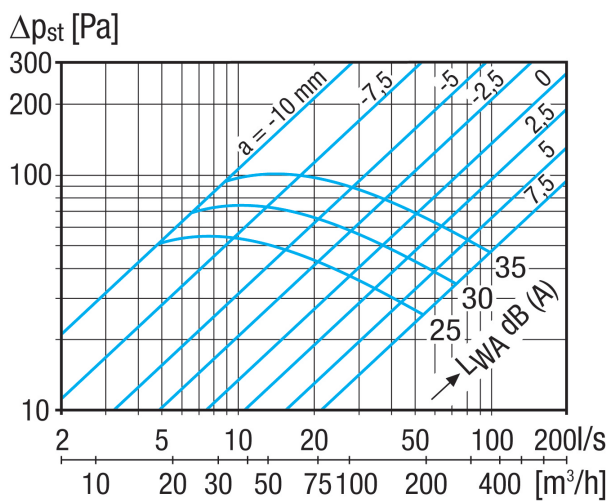

TFZ 15

Krátká informace

Talířový ventil pro přívod vzduchu, ocelový plech, bílý, DN 150, pro větrání bytů max. 150 m³/h, včetně vestavného rámu

Typové číslo

0151.0418

Technické údaje

Průtok	150 m ³ /h
Směr proudění vzduchu	Přívod vzduchu
Umístění	Stěna / strop
Materiál	Ocelový plech, pozinkovaný
Barva	čistě bílá, jako RAL 9010, lesk 70
Hmotnost	0,32 kg
Hmotnost s obalem	0,35 kg
Šířka	204 mm
Výška	204 mm
Hloubka	54 mm
Šířka s obalem	206 mm
Výška s obalem	206 mm
Hloubka s obalem	56 mm
Balení	1 kus
Sortiment	C
GTIN (EAN)	4012799514183

TFZ 15

Charakteristika

Výkres [mm]