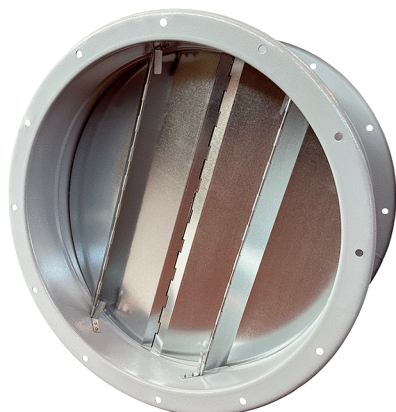

VKRI R 90

Krátká informace

Potrubní uzavírací klapka s okrouhlou spojovací deskou, automatická, DN 900

Typové číslo

0073.0091

Technické údaje

Materiál	ocel
Barva	šedá
Hmotnost	30 kg
Hmotnost s obalem	30 kg
Jmenovitá světlost	900 mm
Šířka	1.012 mm
Výška	450 mm
Hloubka	1.012 mm
Šířka s obalem	1.012 mm
Výška s obalem	450 mm
Hloubka s obalem	1.012 mm
Balení	1 kus
Sortiment	C
GTIN (EAN)	4012799730910