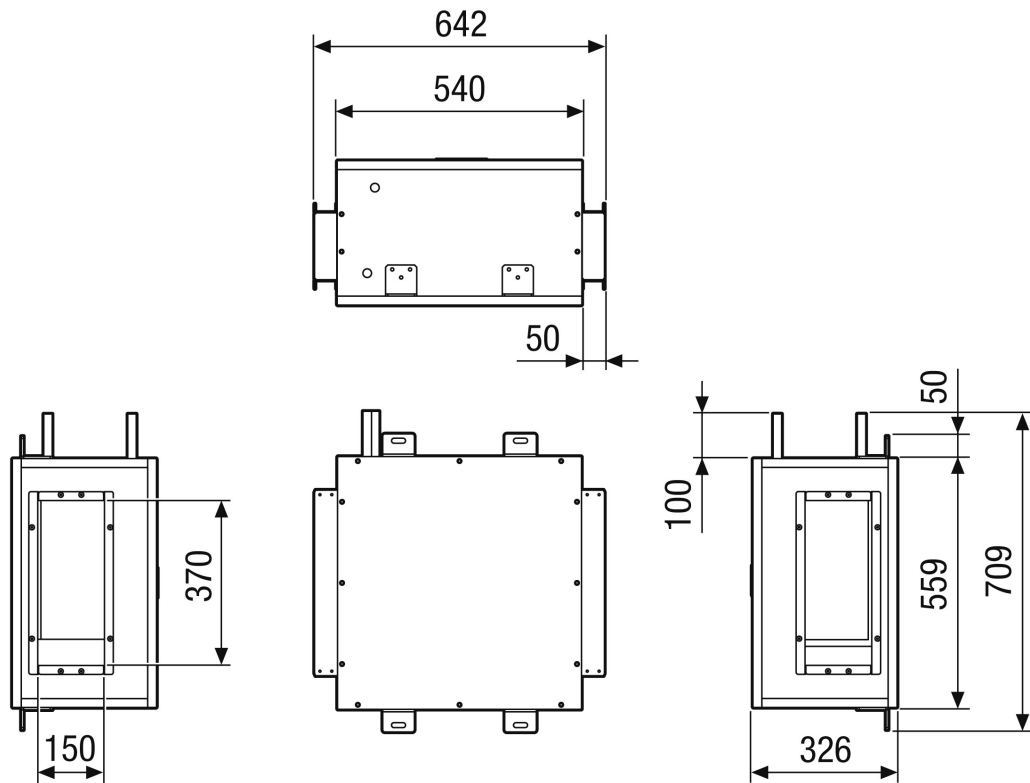

Krátká informace

Vodní topný registr pro připojení k RLT FLAT 700. Nutné objednat s centrálním přístrojem RLT FLAT

Typové číslo

0043.2831

Technické údaje

Médium	Voda
Max. provozní tlak	
Teplota média max.	
Kód registru	M 25x22-3/8 C S 9T 2R 350A 2.5P 3NC
Umístění	Strop
Materiál	Kov
Barva	telešedá, podobný RAL 7047
Hmotnost	83 kg
Hmotnost s obalem	91,3 kg
Šířka	642 mm
Výška	346 mm
Hloubka	659 mm
Šířka s obalem	762 mm
Výška s obalem	586 mm
Hloubka s obalem	779 mm
Topný výkon	2.410 W
Balení	1 kus
Sortiment	X
GTIN (EAN)	4012799321309

WH M4007H HC1

Výkres [mm]

Provedení vlevo

WH M4007H HC1

Výkres [mm]

Provedení vpravo