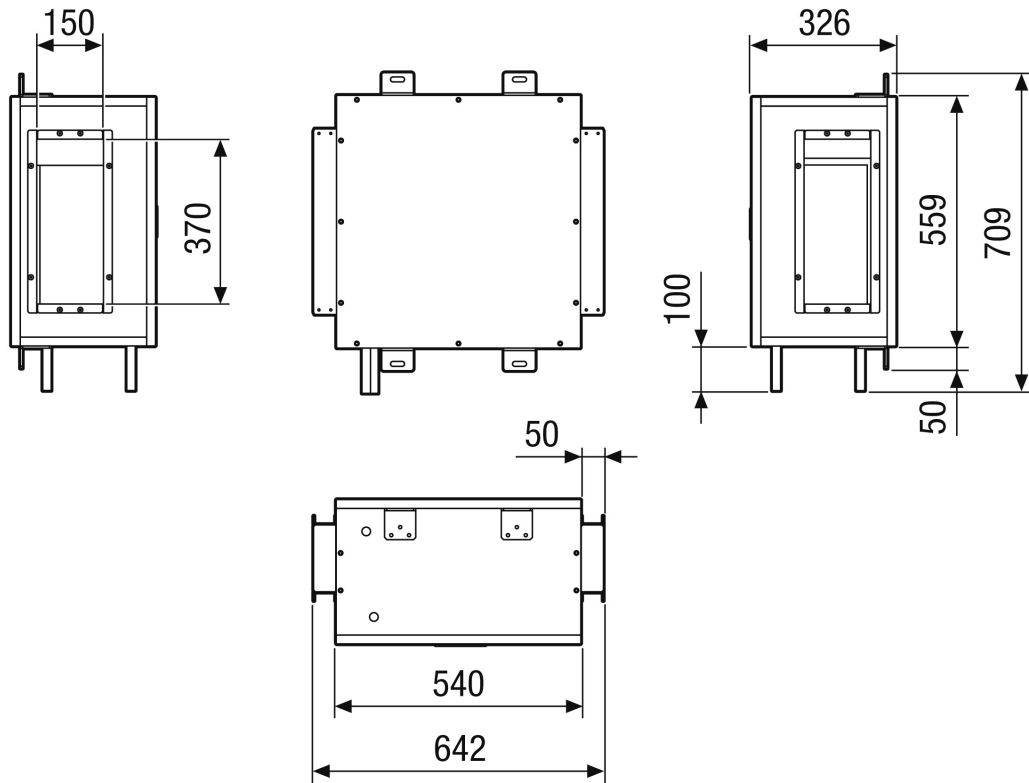

Krátká informace

Vodní topný registr pro připojení k RLT FLAT 700. Nutné objednat s centrálním přístrojem RLT FLAT

Typové číslo

0043.2831

Technické údaje

Médium	Voda
Max. provozní tlak	
Teplota média max.	
Kód registru	M 25x22-3/8 C S 9T 2R 350A 2.5P 3NC
Umístění	Strop
Materiál	Kov
Barva	telešedá, podobný RAL 7047
Hmotnost	83 kg
Hmotnost s obalem	91,3 kg
Šířka	642 mm
Výška	346 mm
Hloubka	659 mm
Šířka s obalem	762 mm
Výška s obalem	586 mm
Hloubka s obalem	779 mm
Topný výkon	2.410 W
Balení	1 kus
Sortiment	X
GTIN (EAN)	4012799321309

WH M4007H HC1

Výkres [mm]

Provedení vlevo

WH M4007H HC1

Výkres [mm]

Provedení vpravo