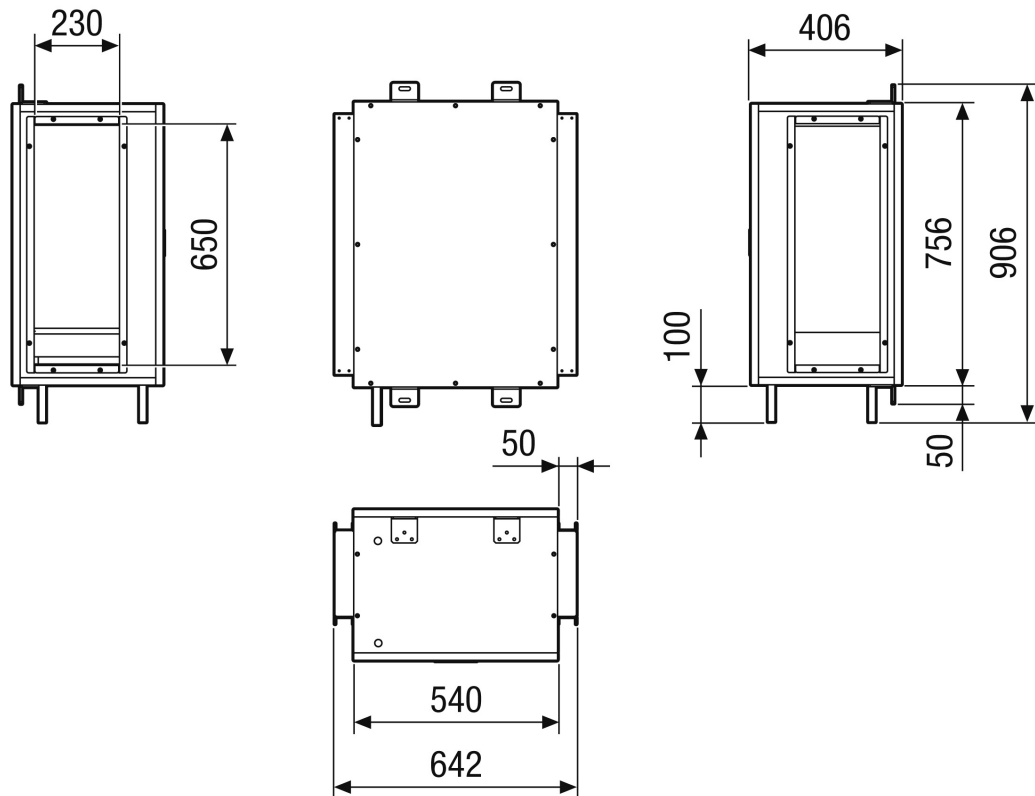

### Technické údaje

|                    |                                      |
|--------------------|--------------------------------------|
| Médium             | Voda                                 |
| Max. provozní tlak |                                      |
| Teplota média max. |                                      |
| Kód registru       | M 25x22-3/8 C S 12T 4R 550A 2.5P 4NC |
| Umístění           | Strop                                |
| Materiál           | Kov                                  |
| Barva              | telešedá, podobný RAL 7047           |
| Hmotnost           | 92 kg                                |
| Hmotnost s obalem  | 101,2 kg                             |
| Šířka              | 642 mm                               |
| Výška              | 406 mm                               |
| Hloubka            | 906 mm                               |
| Šířka s obalem     | 762 mm                               |
| Výška s obalem     | 667 mm                               |
| Hloubka s obalem   | 1.024 mm                             |
| Topný výkon        | 25.390 W                             |
| Balení             | 1 kus                                |
| Sortiment          | X                                    |
| GTIN (EAN)         | 4012799321323                        |

# WH M4020H HC1

Výkres [mm]

Provedení vlevo

# WH M4020H HC1

Výkres [mm]

Provedení vpravo