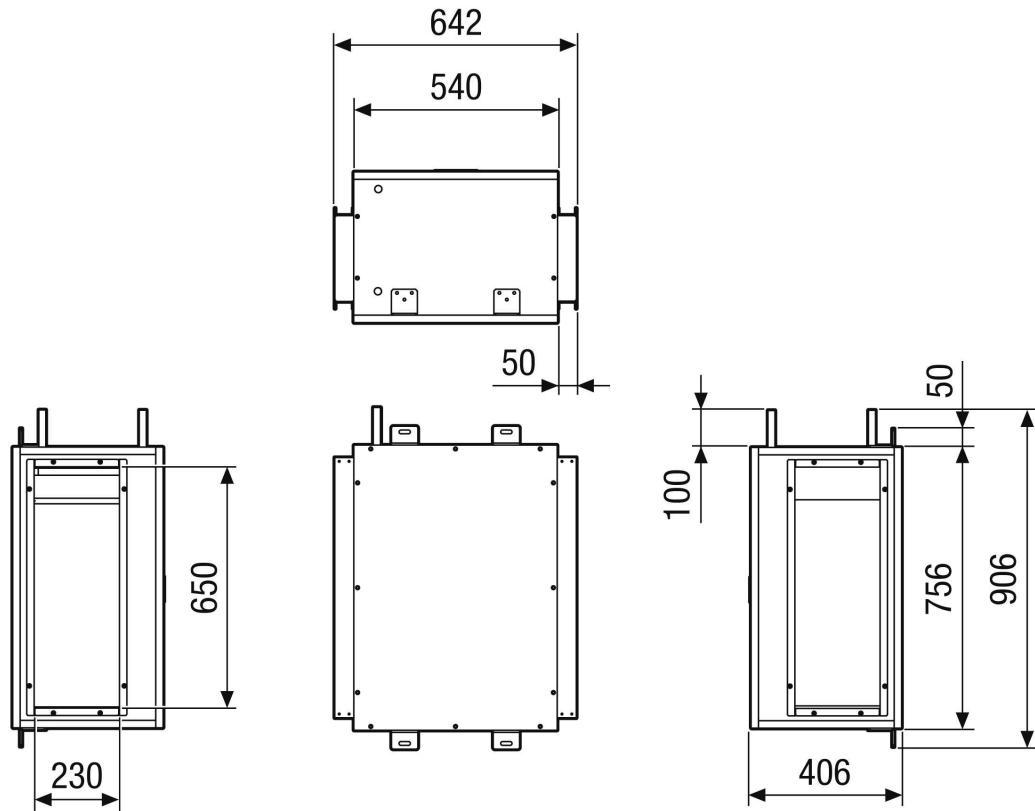

### Krátká informace

Vodní topný registr pro připojení k RLT FLAT 2000. Nutné objednat s centrálním přístrojem RLT FLAT.

Typové číslo

0043.2833

### Technické údaje

|                    |                                      |
|--------------------|--------------------------------------|
| Médium             | Voda                                 |
| Max. provozní tlak |                                      |
| Teplota média max. |                                      |
| Kód registru       | M 25x22-3/8 C S 12T 4R 550A 2.5P 4NC |
| Umístění           | Strop                                |
| Materiál           | Kov                                  |
| Barva              | telešedá, podobný RAL 7047           |
| Hmotnost           | 92 kg                                |
| Hmotnost s obalem  | 101,2 kg                             |
| Šířka              | 642 mm                               |
| Výška              | 406 mm                               |
| Hloubka            | 906 mm                               |
| Šířka s obalem     | 762 mm                               |
| Výška s obalem     | 667 mm                               |
| Hloubka s obalem   | 1.024 mm                             |
| Topný výkon        | 25.390 W                             |
| Balení             | 1 kus                                |
| Sortiment          | X                                    |
| GTIN (EAN)         | 4012799321323                        |

# WH M4020H HC1

Výkres [mm]

Provedení vlevo

# WH M4020H HC1

Výkres [mm]

Provedení vpravo