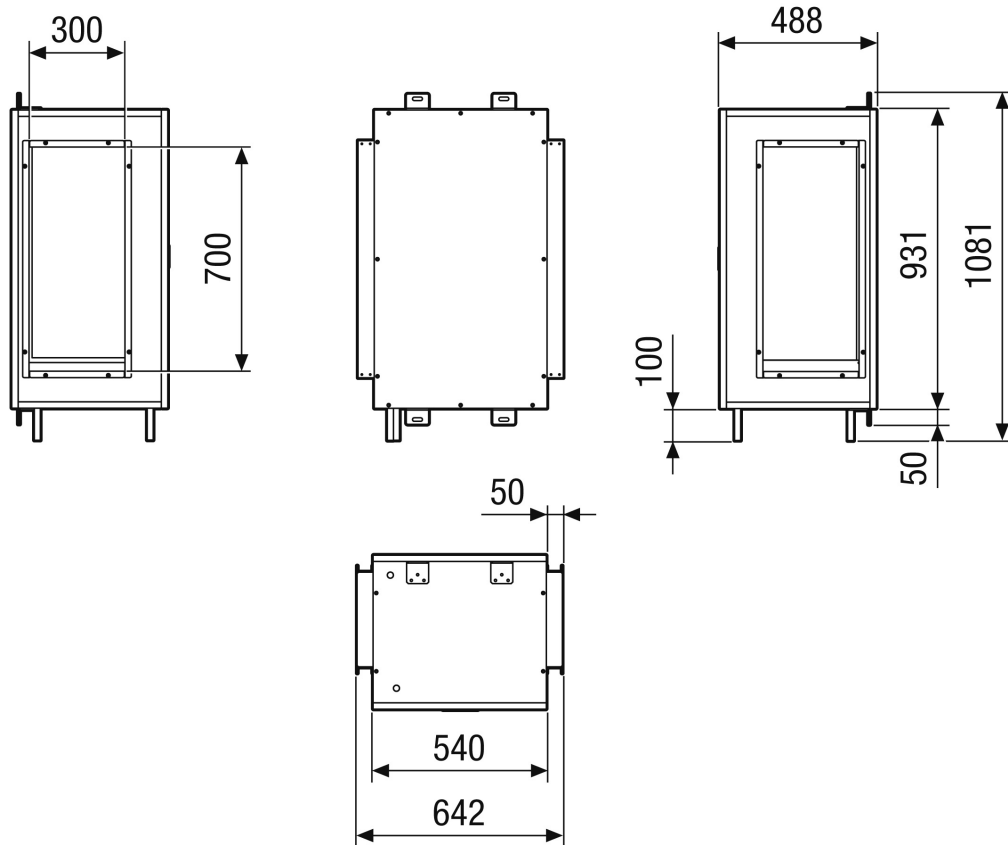

Krátká informace

Vodní topný registr pro připojení k RLT FLAT 2700. Nutné objednat s centrálním přístrojem RLT FLAT

Typové číslo

0043.2834

Technické údaje

Médium	Voda
Max. provozní tlak	
Teplota média max.	
Kód registru	M 25x22-3/8 F S 16T 2R 710A 2.1P 8NC
Umístění	Strop
Materiál	Kov
Barva	telešedá, podobný RAL 7047
Hmotnost	99 kg
Hmotnost s obalem	108,9 kg
Šířka	642 mm
Výška	488 mm
Hloubka	1.081 mm
Šířka s obalem	762 mm
Výška s obalem	728 mm
Hloubka s obalem	1.201 mm
Topný výkon	2.500 W
Balení	1 kus
Sortiment	X
GTIN (EAN)	4012799321330

WH M4027H HC1

Výkres [mm]

Provedení vlevo

WH M4027H HC1

Výkres [mm]

Provedení vpravo