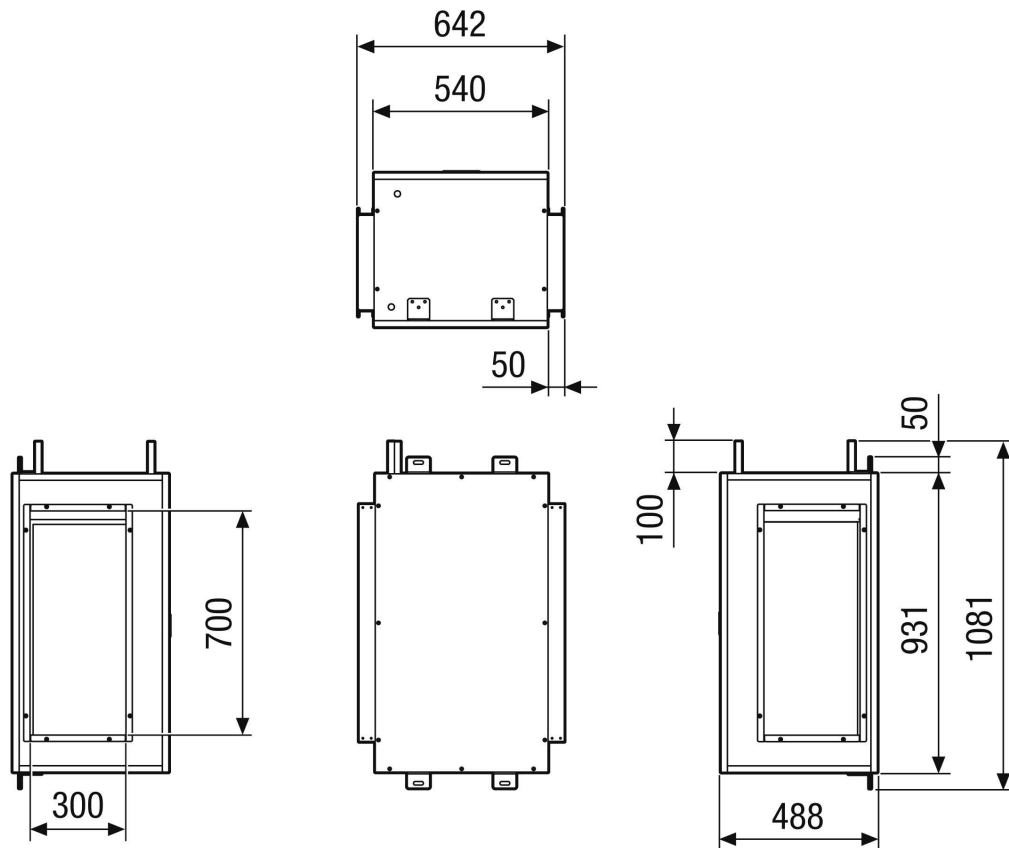

Krátká informace

Vodní topný registr pro připojení k RLT FLAT 2700. Nutné objednat s centrálním přístrojem RLT FLAT

Typové číslo

0043.2834

Technické údaje

Médium	Voda
Max. provozní tlak	
Teplota média max.	
Kód registru	M 25x22-3/8 F S 16T 2R 710A 2.1P 8NC
Umístění	Strop
Materiál	Kov
Barva	telešedá, podobný RAL 7047
Hmotnost	99 kg
Hmotnost s obalem	108,9 kg
Šířka	642 mm
Výška	488 mm
Hloubka	1.081 mm
Šířka s obalem	762 mm
Výška s obalem	728 mm
Hloubka s obalem	1.201 mm
Topný výkon	2.500 W
Balení	1 kus
Sortiment	X
GTIN (EAN)	4012799321330

WH M4027H HC1

Výkres [mm]

Provedení vlevo

WH M4027H HC1

Výkres [mm]

Provedení vpravo