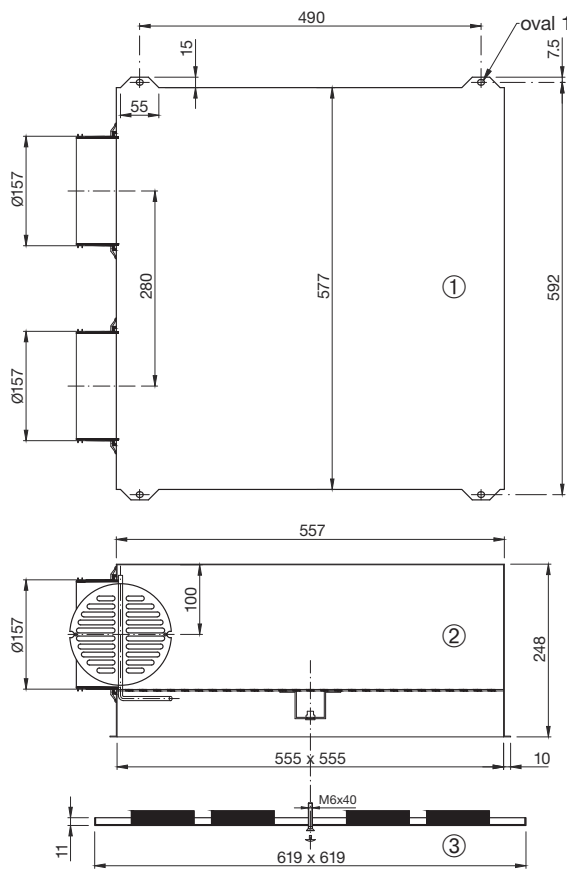

### Krátká informace

Připojovací krabice s průchodem pro velikost 619 x 619 mm

Typové číslo

0044.0426

### Technické údaje

|                       |                            |
|-----------------------|----------------------------|
| Směr proudění vzduchu | Odvod / přívod             |
| Materiál pouzdra      | Ocelový plech, pozinkovaný |
| Hmotnost              | 6,8 kg                     |
| Hmotnost s obalem     | 6,8 kg                     |
| Připojovací průměr    | 160 mm                     |
| Šířka                 | 620 mm                     |
| Výška                 | 250 mm                     |
| Hloubka               | 580 mm                     |
| Šířka s obalem        | 620 mm                     |
| Výška s obalem        | 250 mm                     |
| Hloubka s obalem      | 580 mm                     |
| Balení                | 1 kus                      |
| Sortiment             | C                          |
| GTIN (EAN)            | 4012799322566              |

Výkres [mm]

- ① Pohled shora / Rozvodná krabice
- ② Pohled ze strany / Rozvodná krabice
- ③ Vířivý difuzor WT 100-619 / WT 120-619 / WS 400-619 (Čelní deska)