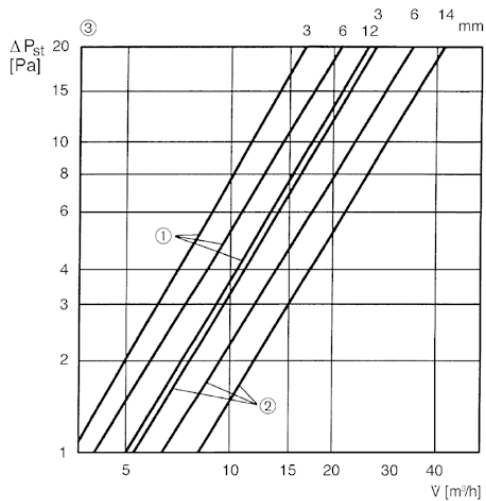

ZE8-IZ

Typové číslo 0152.0033

Krátká informace

Klapky, mřížky, spínače, regulátory, filtry,...

Technické údaje

| | |
|--------|-------|
| Balení | 1 kus |
|--------|-------|

Charakteristika

- ① ZE 8...
- ② ZE 10...
- ③ Otevření ventilu v mm

Výkres [mm]