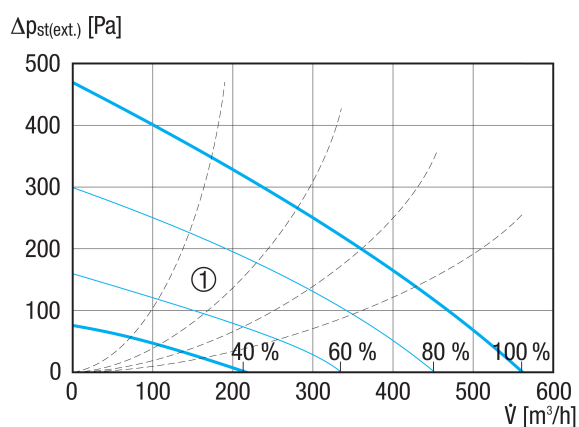

geniovent.x 600 F L-E-SU-K

Zpětné získání vlhkosti při entalpickém tepelném výměníku podle DIN EN 13141-7 (A2)	69 %
Obchvat	ano
Registr předehřevu	volitelné
Registr dohřevu	volitelné
Entalpický výměník tepla	ano
Zapojení s ochranou proti zámruzu	ano
Hlídání filtru	časově závislý
Regulace CO₂ (volitelná)	integrováno
Spalinový spínač	volitelné
Regulace kvality vzduchu (volitelně)	Senzor VOC pro geniovent.x
Klapky pro venkovní vzduch	integrováno
Čidlo přítomnosti	Volitelně pohybový senzor PIR
Připojení ke KNX (volitelně)	K-SM
MODBUS-rozhraní	integrováno
Rozhraní BACnet	integrováno
Síťové rozhraní	integrováno
Ovládací díl součástí dodávky	RB-ZF4
Ovládací díl (volitelně)	RLS T1 SYS
FM integrace EnOcean (volitelně)	E-SM
Akustický tlak	35 dB(A) (při 0,7 * V_{max} a vždy 20 Pa tlakové ztrátě vnějšího vzduchu a odpadního vzduchu, při tlumení hluku v místnosti cca 11 dB)
Balení	1 kus
Sortiment	X
GTIN (EAN)	4012799412557

Charakteristika

① Oblast dimenzování