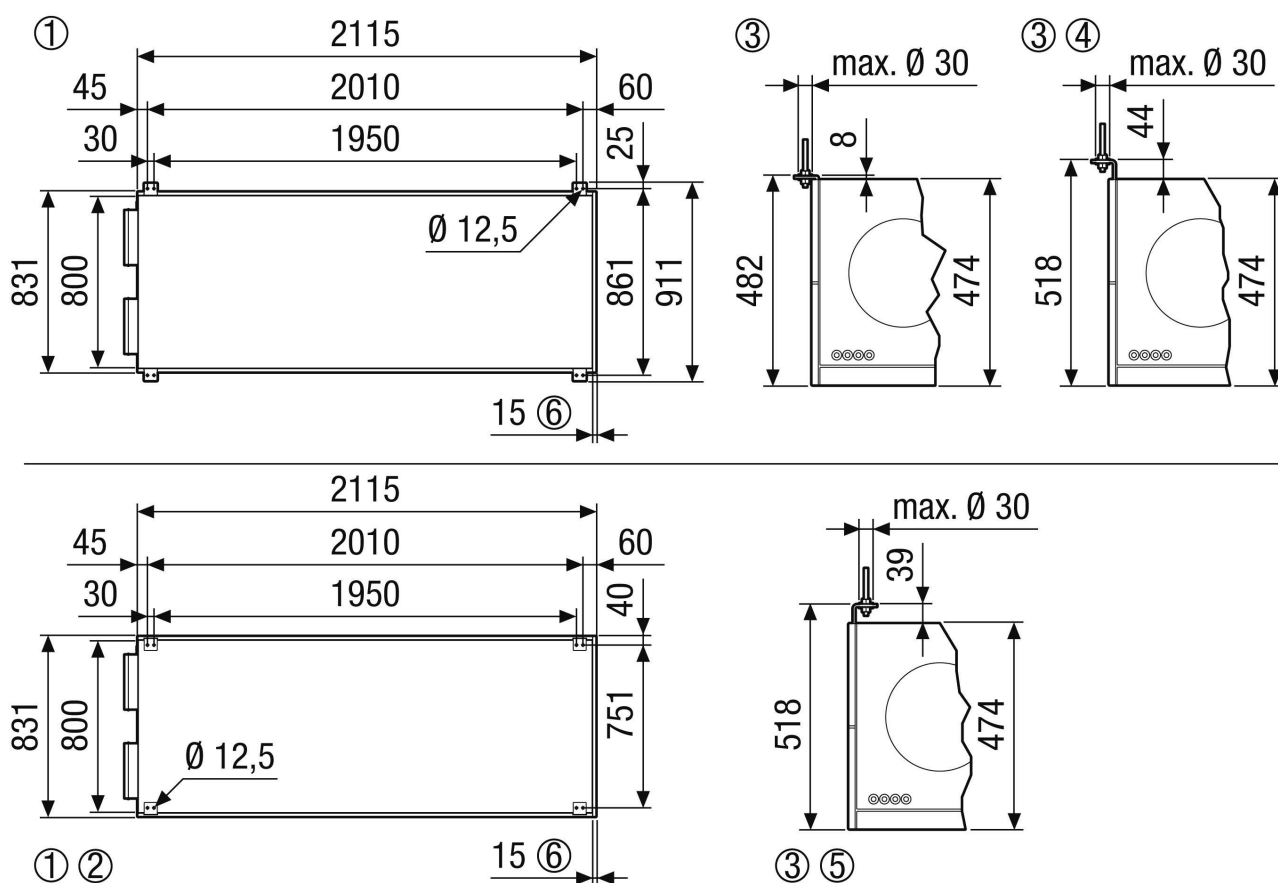

Typové číslo

0041.0255

Technické údaje

Průtok	150 m ³ /h / 560 m ³ /h
SFP-hodnota	0,21 W/(m ³ /h)
Druh napětí	Jednofázový proud
Napájecí napětí	230 V
Kmitočet sítě	50 Hz
Jmenovitý výkon	83 W
Stand-By příkon	< 1 W
I _{Max}	14 A
Druh krytí	IP 40
Umístění	uvnitř
Materiál	Ocelový plech, pozinkovaný
Materiál pouzdra	Ocelový plech, pozinkovaný
Materiál výměníku	Umělá hmota
Materiál vnitřního obložení	Pěnový materiál z melaminové pryskyřice s rounem
Barva	čistě bílá, jako RAL 9010
Hmotnost	200 kg
Hmotnost s obalem	235 kg
Třída filtru	ISO ePM1 50-65% (F7) / ISO ePM10 60% (M5)
Připojovací průměr	250 mm
Připojovací průměr odvodu kondenzátu	7 mm (uvnitř), 10 mm (vně)
Šířka	2.100 mm
Výška	482 mm
Hloubka	800 mm
Šířka s obalem	2.250 mm
Výška s obalem	950 mm
Hloubka s obalem	950 mm
Stupeň tepelné dispozice	80,5 %
Druh tepelného výměníku	Entalpie

Charakteristika

① Oblast dimenzování

geniovent.x 600 F L-E-SU-K

Výkres [mm]

Výkres [mm]

- ① Upevnění na strop geniovent.x 600-900 FL. Pohled na zařízení ze stropu
- ② Volitelně k dispozici s otočným úhelníkem o 180°
- ③ Určeno pro upevnění ke stropu, např. pomocí závitové tyče M10.
- ④ Volitelně lze úhelník posunout o 36 mm nahoru.