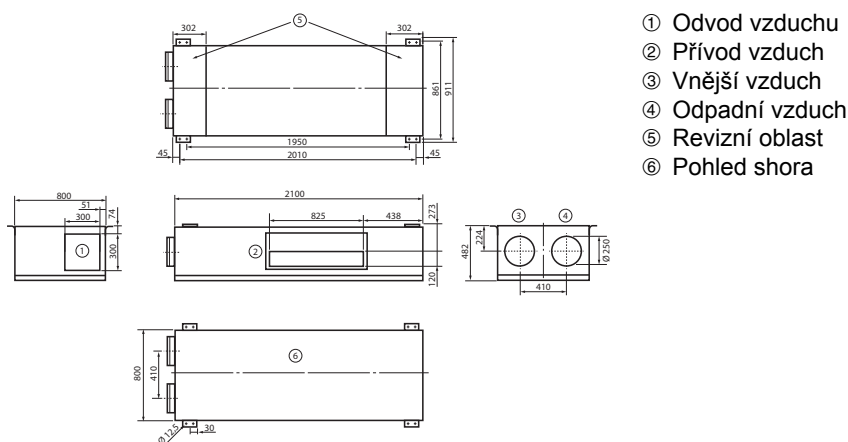

Typové číslo

0041.0255

Technické údaje

Průtok	150 m ³ /h / 560 m ³ /h
SFP-hodnota	0,21 W/(m ³ /h)
Druh napětí	Jednofázový proud
Napájecí napětí	230 V
Kmitočet sítě	50 Hz
Jmenovitý výkon	83 W
Stand-By příkon	< 1 W
I _{Max}	14 A
Druh krytí	IP 40
Umístění	uvnitř
Materiál	Ocelový plech, pozinkovaný
Materiál pouzdra	Ocelový plech, pozinkovaný
Materiál výměníku	Umělá hmota
Materiál vnitřního obložení	Pěnový materiál z melaminové pryskyřice s rounem
Barva	čistě bílá, jako RAL 9010
Hmotnost	200 kg
Hmotnost s obalem	235 kg
Třída filtru	ISO ePM1 50-65% (F7) / ISO ePM10 60% (M5)
Připojovací průměr	250 mm
Připojovací průměr odvodu kondenzátu	7 mm (uvnitř), 10 mm (vně)
Šířka	2.100 mm
Výška	482 mm
Hloubka	800 mm
Šířka s obalem	2.250 mm
Výška s obalem	950 mm
Hloubka s obalem	950 mm
Stupeň tepelné dispozice	80,5 %
Druh tepelného výměníku	Entalpie

Charakteristika

① Oblast dimenzování

geniovent.x 600 F L-E-SU-K

Výkres [mm]

Výkres [mm]

- ① Upevnění na strop geniovent.x 600-900 FL. Pohled na zařízení ze stropu
- ② Volitelně k dispozici s otočným úhelníkem o 180°
- ③ Určeno pro upevnění ke stropu, např. pomocí závitové tyče M10.
- ④ Volitelně lze úhelník posunout o 36 mm nahoru.