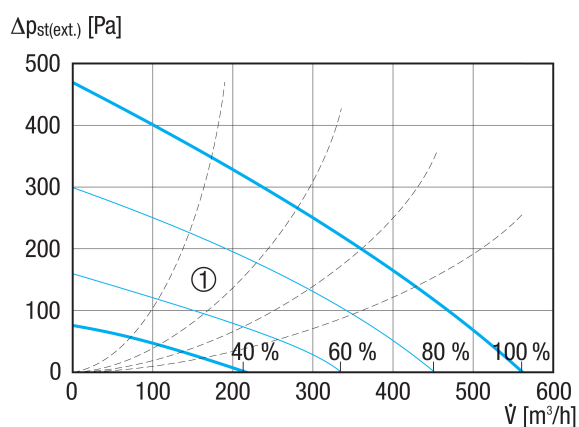

geniovent.x 600 F R-E-SU

Zpětné získání vlhkosti při entalpickém tepelném výměníku podle DIN EN 13141-7 (A2)	69 %
Obchvat	ano
Registr předehřevu	volitelné
Registr dohřevu	volitelné
Entalpický výměník tepla	ano
Zapojení s ochranou proti zámruzu	ano
Hlídání filtru	časově závislý
Regulace CO₂ (volitelná)	integrováno
Spalinový spínač	volitelné
Regulace kvality vzduchu (volitelně)	Senzor VOC pro geniovent.x
Klapky pro venkovní vzduch	integrováno
Čidlo přítomnosti	Volitelně pohybový senzor PIR
Připojení ke KNX (volitelně)	K-SM
MODBUS-rozhraní	integrováno
Rozhraní BACnet	integrováno
Síťové rozhraní	integrováno
Ovládací díl součástí dodávky	RB-ZF4
Ovládací díl (volitelně)	RLS T1 SYS
FM integrace EnOcean (volitelně)	E-SM
Akustický tlak	35 dB(A) (při 0,7 * V_{max} a vždy 20 Pa tlakové ztrátě vnějšího vzduchu a odpadního vzduchu, při tlumení hluku v místnosti cca 11 dB)
Balení	1 kus
Sortiment	X
GTIN (EAN)	4012799412496

Charakteristika

① Oblast dimenzování