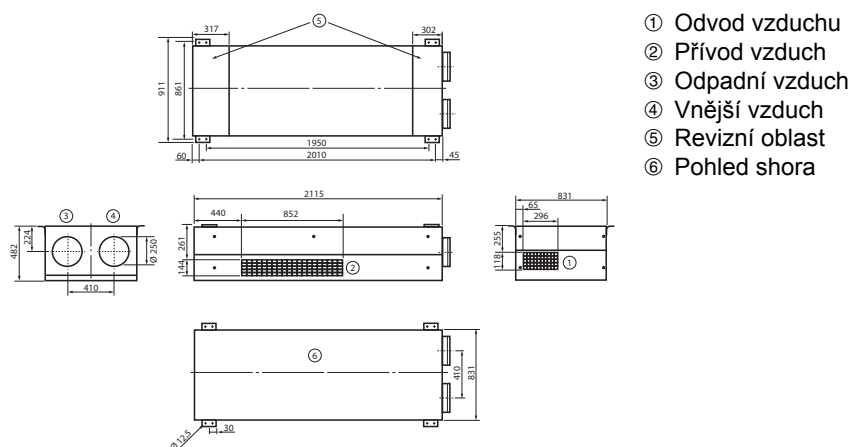

## Technické údaje

Průtok	150 m <sup>3</sup> /h / 560 m <sup>3</sup> /h
SFP-hodnota	0,21 W/(m <sup>3</sup> /h)
Druh napětí	Jednofázový proud
Napájecí napětí	230 V
Kmitočet sítě	50 Hz
Jmenovitý výkon	83 W
Stand-By příkon	< 1 W
I <sub>Max</sub>	14 A
Druh krytí	IP 40
Umístění	uvnitř
Materiál	Ocelový plech, pozinkovaný
Materiál pouzdra	Ocelový plech, pozinkovaný
Materiál výměníku	Umělá hmota
Materiál vnitřního obložení	Pěnový materiál z melaminové pryskyřice s rounem
Barva	čistě bílá, jako RAL 9010
Hmotnost	200 kg
Hmotnost s obalem	235 kg
Třída filtru	ISO ePM1 50-65% (F7) / ISO ePM10 60% (M5)
Připojovací průměr	250 mm
Připojovací průměr odvodu kondenzátu	7 mm (uvnitř), 10 mm (vně)
Šířka	2.115 mm
Výška	482 mm
Hloubka	831 mm
Šířka s obalem	2.250 mm
Výška s obalem	950 mm
Hloubka s obalem	950 mm
Stupeň tepelné dispozice	80,5 %
Druh tepelného výměníku	Entalpie

## Charakteristika

① Oblast dimenzování

## Výkres [mm]