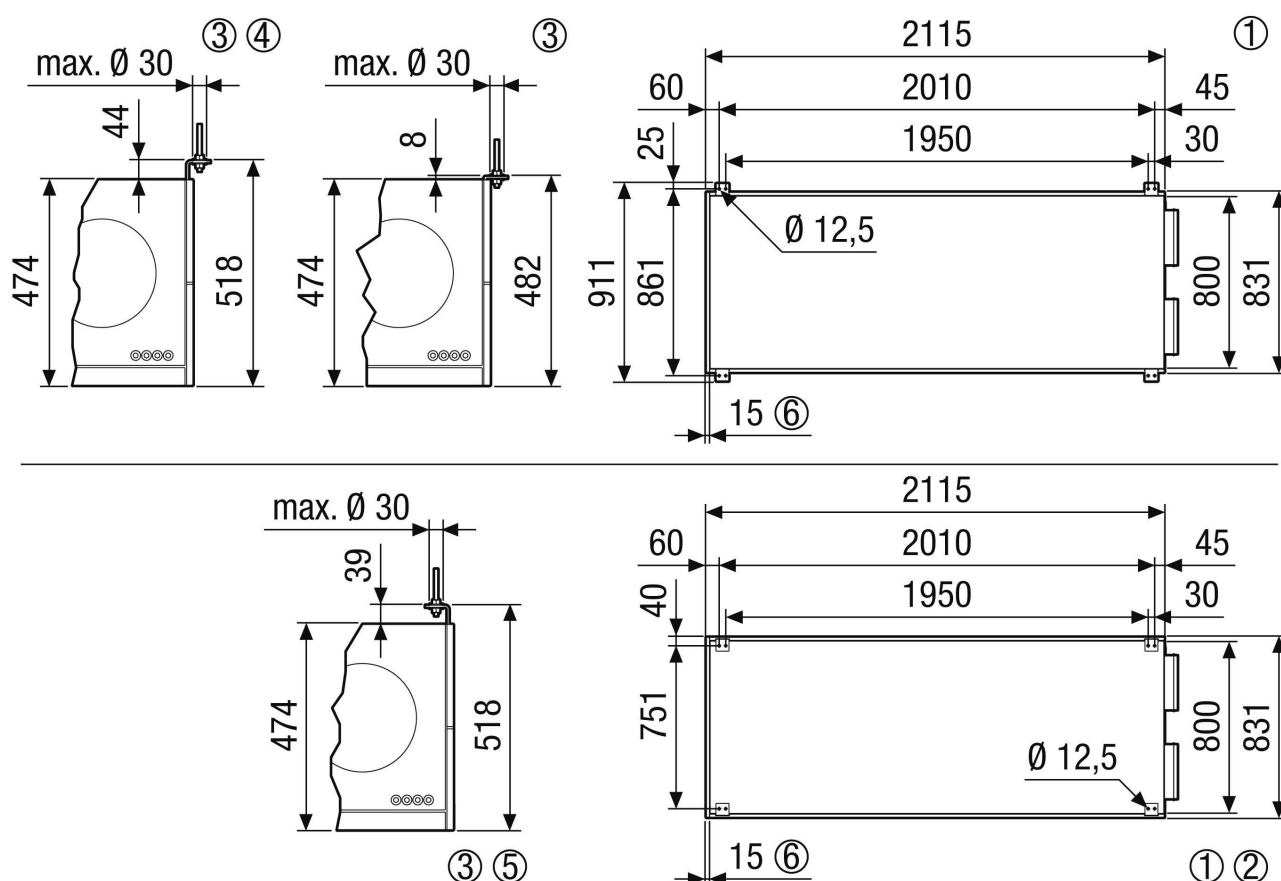

Výkres [mm]

- ① Upevnění na strop geniovent.x 600-900 FR. Pohled na zařízení ze stropu
- ② Volitelně s otočným úhelníkem o 180°
- ③ Určeno pro upevnění ke stropu, např. pomocí závitové tyče M10
- ④ Volitelně lze úhelník posunout o 36 mm nahoru.