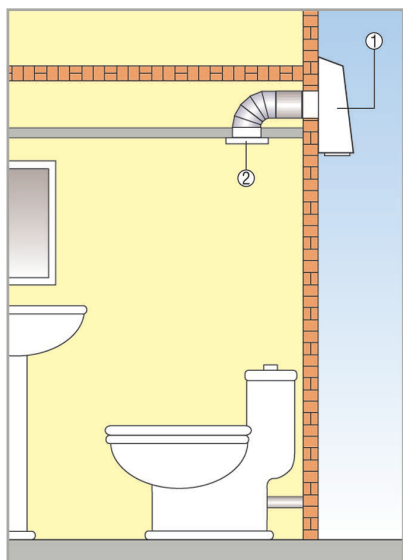

### Odvětrávací systém AWV s montáží na venkovní stěnu

- Velmi tichý, hluk ventilátoru je díky venkovní montáži přístroje málo slyšitelný ve vnitřním prostoru.
- Ideální pro rekonstrukce a dodatečné vestavby.
- Rychlá a jednoduchá montáž. Ventilátor s venkovní mřížkou a klapkou.
- Pro montáž a údržbu je kryt ventilátoru lehce demontovatelný.
- Dozadu zahnuté lopatky oběžného kola, optimální účinnost, nízké provozní náklady.