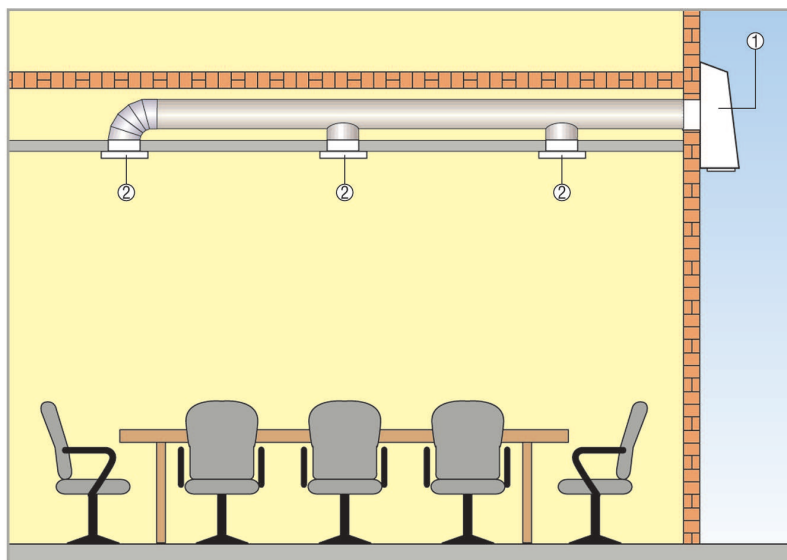

### Odvětrávací systém AWV s montáží na venkovní stěnu

- Velmi tichý, hluk ventilátoru je díky venkovní montáži přístroje málo slyšitelný ve vnitřním prostoru.
- Ideální pro rekonstrukce a dodatečné vestavby.
- Rychlá a jednoduchá montáž. Ventilátor s venkovní mřížkou a klapkou.
- Pro montáž a údržbu je kryt ventilátoru lehce demontovatelný.
- Dozadu zahnuté lopatky oběžného kola, optimální účinnost, nízké provozní náklady.