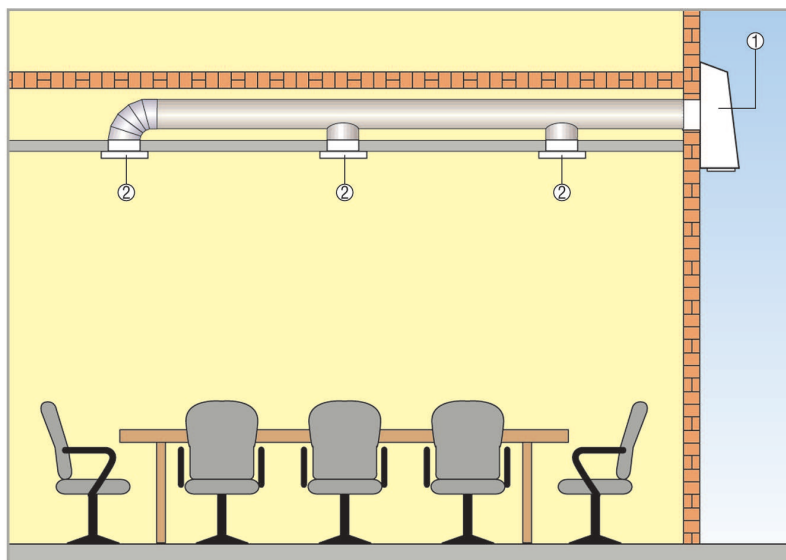

### Odvětrávací systém AWV s montáží na venkovní stěnu

- Velmi tichý, hluk ventilátoru je díky venkovní montáži přístroje málo slyšitelný ve vnitřním prostoru.
- Ideální pro rekonstrukce a dodatečné vestavby.
- Rychlá a jednoduchá montáž. Ventilátor s venkovní mřížkou a klapkou.
- Pro montáž a údržbu je kryt ventilátoru lehce demontovatelný.
- Dozadu zahnuté lopatky oběžného kola, optimální účinnost, nízké provozní náklady.