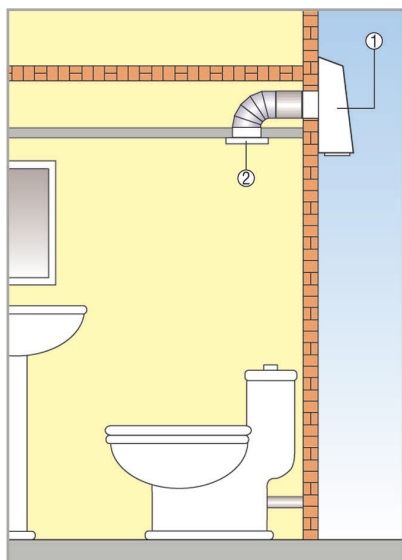

### Odvětrávací systém AWV s montáží na venkovní stěnu

- Velmi tichý, hluk ventilátoru je díky venkovní montáži přístroje málo slyšitelný ve vnitřním prostoru.
- Ideální pro rekonstrukce a dodatečné vestavby.
- Rychlá a jednoduchá montáž. Ventilátor s venkovní mřížkou a klapkou.
- Pro montáž a údržbu je kryt ventilátoru lehce demontovatelný.
- Dozadu zahnuté lopatky oběžného kola, optimální účinnost, nízké provozní náklady.