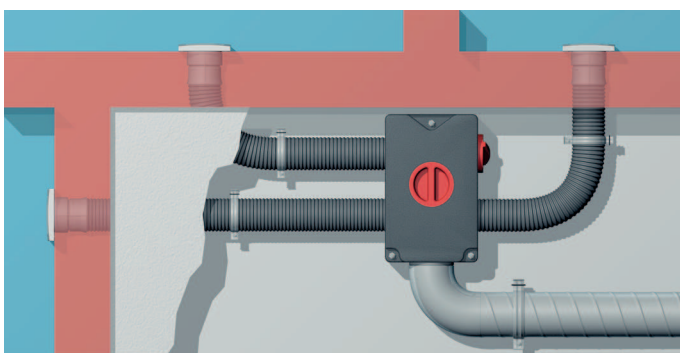

Flexibilní potrubní ventilační systém MAICOFlex - přehled

- Časově a finančně úsporný, protože montáž je podstatně rychlejší než u tradičních řešení vzduchotechniky.
- Optimální hygienické podmínky díky jednoduché možnosti čištění a hladkému povrchu vnitřních stěn, které zabraňují usazování nečistot.
- K dispozici jsou všechny komponenty systému.
- Flexibilní pokládání díky vysoké pevnosti trubek.