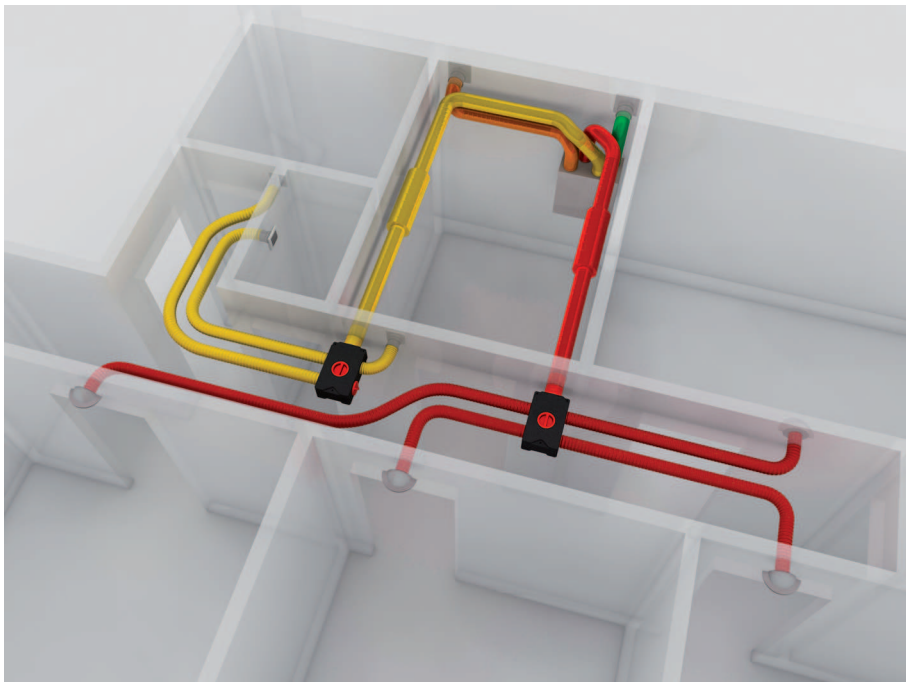

Potrubní systém MAICO Flex nabízí kompletní řešení pro novostavby nebo pro rekonstrukce. Systém se skládá z rozvaděčů, adaptérů, přívodních a odvodních ventilů a také ohebného potrubí ve třech různých jmenovitých velikostech. Systém je pak doplněn vhodným větracím zařízením MAICO.

### Flexibilní potrubní ventilační systém MAICOFlex v novostavbě

Pro novostavbu se doporučuje použít potrubí 63 mm, které je tvarově stálé a stabilní.

- Potrubí se pokládá přímo do betonu nebo se připevňuje k armování betonových stropů pomocí pásků.
- Rozvaděč je umístěn na stěně nad stropem.

### Flexibilní potrubní ventilační systém MAICOFlex při rekonstrukcích

- V případě rekonstrukce se nabízí také 2 typy trubek 75 mm a 90 mm.
- Položení ohebných trubek se provede v podvěšeném stropě.
- Upevnění trubek se provede pomocí přichytek, které se jednoduše a rychle nacvaknou.
- Rozvaděč je také instalován v podvěšeném stropě.

#### Výhody rozváděče vzduchu MF-V

- Montáž - systém "Klick" - geniální 360° čelist garantuje rychlé připevnění ohebných trubek MF-F a spolehlivou těsnost.
- Potrubí lze připojit ve třech místech: nahoře, dole, vpředu. To umožňuje flexibilitu projektování a montáže.
- Jednoduché a rychlé čištění: odšroubovat revizní víko a nasadit vysavačový adaptér.
- Rozváděč pro 3 typy trubky: 63 / 75 / 90 mm
- Jednoduché upevnění rozváděče na stropě pomocí závitových tyčí.