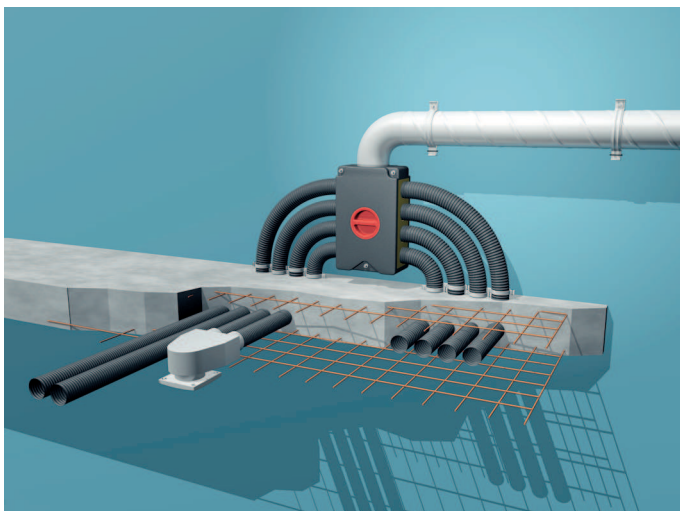

Potrubní systém MAICO Flex nabízí kompletní řešení pro novostavby nebo pro rekonstrukce. Systém se skládá z rozvaděčů, adaptérů, přívodních a odvodních ventilů a také ohebného potrubí ve třech různých jmenovitých velikostech. Systém je pak doplněn vhodným větracím zařízením MAICO.

### Flexibilní potrubní ventilační systém MAICOFlex v novostavbě

Pro novostavbu se doporučuje použít potrubí 63 mm, které je tvarově stálé a stabilní.

- Potrubí se pokládá přímo do betonu nebo se připevňuje k armování betonových stropů pomocí pásků.
- Rozvaděč je umístěn na stěně nad stropem.

### Flexibilní potrubní ventilační systém MAICOFlex při rekonstrukcích

- V případě rekonstrukce se nabízí také 2 typy trubek 75 mm a 90 mm.
- Položení ohebných trubek se provede v podvěšeném stropě.
- Upevnění trubek se provede pomocí přichytek, které se jednoduše a rychle nacvaknou.
- Rozvaděč je také instalován v podvěšeném stropě.

#### Výhody rozváděče vzduchu MF-V

- Montáž - systém "Klick" - geniální 360° čelist garantuje rychlé připevnění ohebných trubek MF-F a spolehlivou těsnost.
- Potrubí lze připojit ve třech místech: nahoře, dole, vpředu. To umožňuje flexibilitu projektování a montáže.
- Jednoduché a rychlé čištění: odšroubovat revizní víko a nasadit vysavačový adaptér.
- Rozváděč pro 3 typy trubky: 63 / 75 / 90 mm
- Jednoduché upevnění rozváděče na stropě pomocí závitových tyčí.