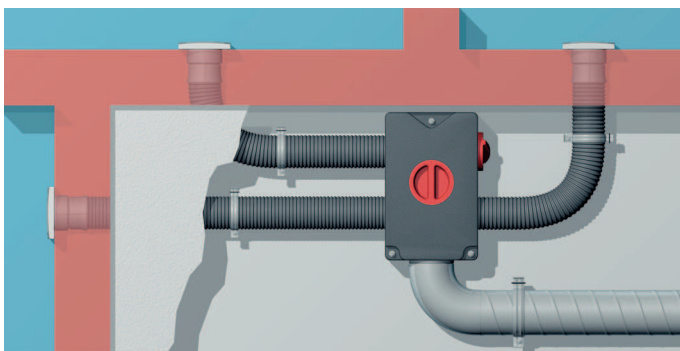

Dvě základní komponenty MAICOFlex systému

Výhody rozváděče vzduchu MF-V

- Montáž - systém "Klick" - geniální 360° čelist garantuje rychlé připevnění ohebných trubek MF-F a spolehlivou těsnost.
- Potrubí lze připojit ve třech místech: nahoře, dole, vpředu. To umožňuje flexibilitu projektování a montáže.
- Jednoduché a rychlé čištění: odšroubovat revizní víko a nasadit vysavačový adaptér.
- Rozváděč pro 3 typy trubky: 63 / 75 / 90 mm
- Jednoduché upevnění rozváděče na stropě pomocí závitových tyčí.