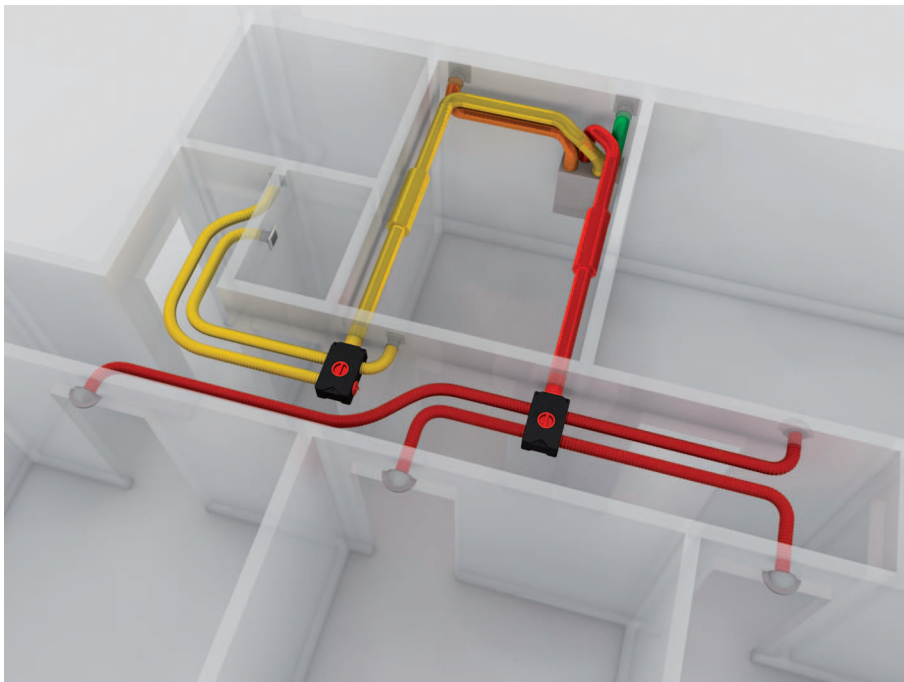

Potrubní systém MAICO Flex nabízí kompletní řešení pro novostavby nebo pro rekonstrukce. Systém se skládá z rozvaděčů, adaptérů, přívodních a odvodních ventilů a také ohebného potrubí ve třech různých jmenovitých velikostech. Systém je pak doplněn vhodným větracím zařízením MAICO.

### Flexibilní potrubní ventilační systém MAICOFlex v novostavbě

Pro novostavbu se doporučuje použít potrubí 63 mm, které je tvarově stálé a stabilní.

- Potrubí se pokládá přímo do betonu nebo se připevňuje k armování betonových stropů pomocí pásků.
- Rozvaděč je umístěn na stěně nad stropem.

### Flexibilní potrubní ventilační systém MAICOFlex při rekonstrukcích

- V případě rekonstrukce se nabízí také 2 typy trubek 75 mm a 90 mm.
- Položení ohebných trubek se provede v podvěšeném stropě.
- Upevnění trubek se provede pomocí přichytek, které se jednoduše a rychle nacvaknou.
- Rozvaděč je také instalován v podvěšeném stropě.

#### Výhody rozváděče vzduchu MF-V

- Montáž - systém "Klick" - geniální 360° čelist garantuje rychlé připevnění ohebných trubek MF-F a spolehlivou těsnost.
- Potrubí lze připojit ve třech místech: nahoře, dole, vpředu. To umožňuje flexibilitu projektování a montáže.
- Jednoduché a rychlé čištění: odšroubovat revizní víko a nasadit vysavačový adaptér.
- Rozváděč pro 3 typy trubky: 63 / 75 / 90 mm
- Jednoduché upevnění rozváděče na stropě pomocí závitových tyčí.