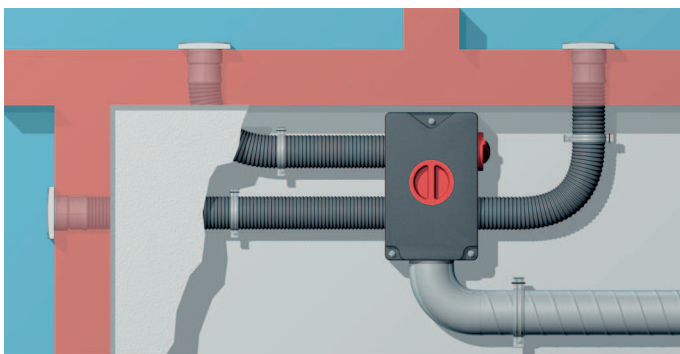

Potrubní systém MAICO Flex nabízí kompletní řešení pro novostavby nebo pro rekonstrukce. Systém se skládá z rozvaděčů, adaptérů, přívodních a odvodních ventilů a také ohebného potrubí ve třech různých jmenovitých velikostech. Systém je pak doplněn vhodným větracím zařízením MAICO.

Flexibilní potrubní ventilační systém MAICOFlex v novostavbě

Pro novostavbu se doporučuje použít potrubí 63 mm, které je tvarově stálé a stabilní.

- Potrubí se pokládá přímo do betonu nebo se připevňuje k armování betonových stropů pomocí pásků.
- Rozvaděč je umístěn na stěně nad stropem.

Flexibilní potrubní ventilační systém MAICOFlex při rekonstrukcích

- V případě rekonstrukce se nabízí také 2 typy trubek 75 mm a 90 mm.
- Položení ohebných trubek se provede v podvěšeném stropě.
- Upevnění trubek se provede pomocí přichytek, které se jednoduše a rychle nacvaknou.
- Rozvaděč je také instalován v podvěšeném stropě.

Dvě základní komponenty MAICOFlex systému

Výhody rozváděče vzduchu MF-V

- Montáž - systém "Klick" - geniální 360° čelist garantuje rychlé připevnění ohebných trubek MF-F a spolehlivou těsnost.
- Potrubí lze připojit ve třech místech: nahoře, dole, vpředu. To umožňuje flexibilitu projektování a montáže.
- Jednoduché a rychlé čištění: odšroubovat revizní víko a nasadit vysavačový adaptér.
- Rozváděč pro 3 typy trubky: 63 / 75 / 90 mm
- Jednoduché upevnění rozváděče na stropě pomocí závitových tyčí.