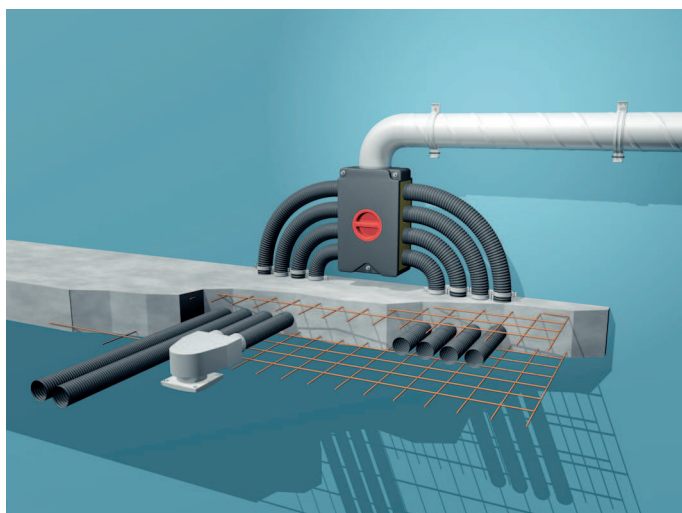

Potrubní systém MAICO Flex nabízí kompletní řešení pro novostavby nebo pro rekonstrukce. Systém se skládá z rozvaděčů, adaptérů, přívodních a odvodních ventilů a také ohebného potrubí ve třech různých jmenovitých velikostech. Systém je pak doplněn vhodným větracím zařízením MAICO.

Flexibilní potrubní ventilační systém MAICOFlex v novostavbě

Pro novostavbu se doporučuje použít potrubí 63 mm, které je tvarově stálé a stabilní.

- Potrubí se pokládá přímo do betonu nebo se připevňuje k armování betonových stropů pomocí pásků.
- Rozvaděč je umístěn na stěně nad stropem.

Flexibilní potrubní ventilační systém MAICOFlex při rekonstrukcích

- V případě rekonstrukce se nabízí také 2 typy trubek 75 mm a 90 mm.
- Položení ohebných trubek se provede v podvěšeném stropě.
- Upevnění trubek se provede pomocí přichytek, které se jednoduše a rychle nacvaknou.
- Rozvaděč je také instalován v podvěšeném stropě.

Dvě základní komponenty MAICOFlex systému

Výhody rozváděče vzduchu MF-V

- Montáž - systém "Klick" - geniální 360° čelist garantuje rychlé připevnění ohebných trubek MF-F a spolehlivou těsnost.
- Potrubí lze připojit ve třech místech: nahoře, dole, vpředu. To umožňuje flexibilitu projektování a montáže.
- Jednoduché a rychlé čištění: odšroubovat revizní víko a nasadit vysavačový adaptér.
- Rozváděč pro 3 typy trubky: 63 / 75 / 90 mm
- Jednoduché upevnění rozváděče na stropě pomocí závitových tyčí.