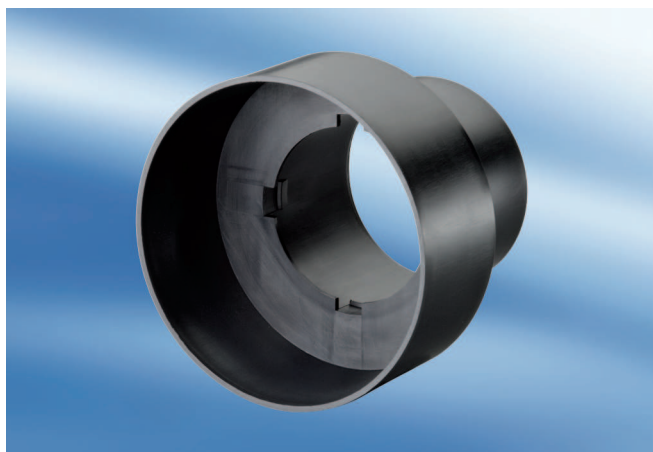

Potrubní systém MAICO Flex nabízí kompletní řešení pro novostavby nebo pro rekonstrukce. Systém se skládá z rozvaděčů, adaptérů, přívodních a odvodních ventilů a také ohebného potrubí ve třech různých jmenovitých velikostech. Systém je pak doplněn vhodným větracím zařízením MAICO.

Flexibilní potrubní ventilační systém MAICOFlex - přehled

- Časově a finančně úsporný, protože montáž je podstatně rychlejší než u tradičních řešení vzduchotechniky.
- Optimální hygienické podmínky díky jednoduché možnosti čištění a hladkému povrchu vnitřních stěn, které zabraňují usazování nečistot.
- K dispozici jsou všechny komponenty systému.
- Flexibilní pokládání díky vysoké pevnosti trubek.

Dvě základní komponenty MAICOFlex systému

Výhody rozváděče vzduchu MF-V

- Montáž - systém "Klick" - geniální 360° čelist garantuje rychlé připevnění ohebných trubek MF-F a spolehlivou těsnost.
- Potrubí lze připojit ve třech místech: nahoře, dole, vpředu. To umožňuje flexibilitu projektování a montáže.
- Jednoduché a rychlé čištění: odšroubovat revizní víko a nasadit vysavačový adaptér.
- Rozváděč pro 3 typy trubky: 63 / 75 / 90 mm
- Jednoduché upevnění rozváděče na stropě pomocí závitových tyčí.

Výhody adaptéru MF-A

- Montáž - systém "Klick" - díky inteligentnímu principu čelistí je montáž trubky MF-F do adaptéru otázkou sekundy. Nasunout - klick - hotovo!
- Lze připojit tři běžné typy trubek: 63 / 75 / 90 mm