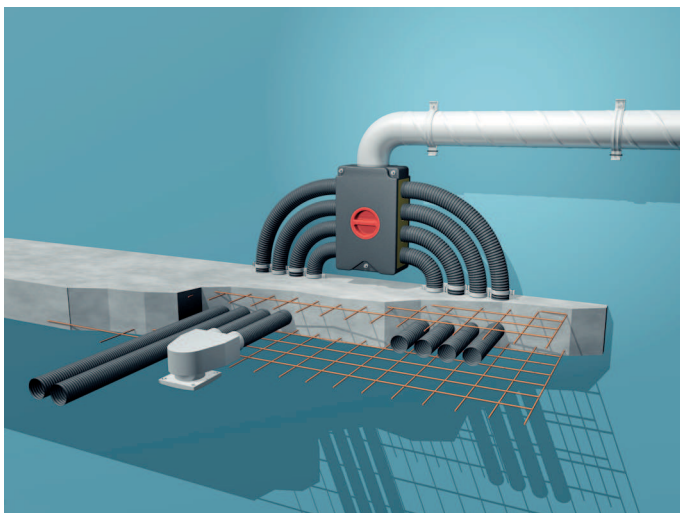

Potrubní systém MAICO Flex nabízí kompletní řešení pro novostavby nebo pro rekonstrukce. Systém se skládá z rozvaděčů, adaptérů, přívodních a odvodních ventilů a také ohebného potrubí ve třech různých jmenovitých velikostech. Systém je pak doplněn vhodným větracím zařízením MAICO.

### Flexibilní potrubní ventilační systém MAICOFlex v novostavbě

Pro novostavbu se doporučuje použít potrubí 63 mm, které je tvarově stálé a stabilní.

- Potrubí se pokládá přímo do betonu nebo se připevňuje k armování betonových stropů pomocí pásků.
- Rozvaděč je umístěn na stěně nad stropem.

### Flexibilní potrubní ventilační systém MAICOFlex při rekonstrukcích

- V případě rekonstrukce se nabízí také 2 typy trubek 75 mm a 90 mm.
- Položení ohebných trubek se provede v podvěšeném stropě.
- Upevnění trubek se provede pomocí přichytek, které se jednoduše a rychle nacvaknou.
- Rozvaděč je také instalován v podvěšeném stropě.

#### Výhody rozváděče vzduchu MF-V

- Montáž - systém "Klick" - geniální 360° čelist garantuje rychlé připevnění ohebných trubek MF-F a spolehlivou těsnost.
- Potrubí lze připojit ve třech místech: nahoře, dole, vpředu. To umožňuje flexibilitu projektování a montáže.
- Jednoduché a rychlé čištění: odšroubovat revizní víko a nasadit vysavačový adaptér.
- Rozváděč pro 3 typy trubky: 63 / 75 / 90 mm
- Jednoduché upevnění rozváděče na stropě pomocí závitových tyčí.