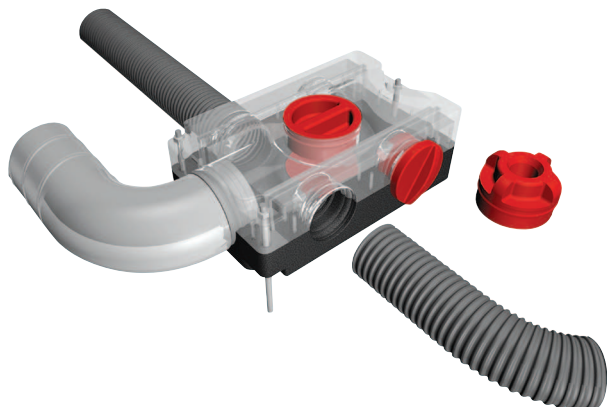

MF-V75-8

Výhody adaptéru MF-A

- Montáž - systém "Klick" - díky inteligentnímu principu čelistí je montáž trubky MF-F do adaptéru otázkou sekundy. Nasunout - klick - hotovo!
- Lze připojit tři běžné typy trubek: 63 / 75 / 90 mm

Instalační pokyny - montážní úhelník, vsuvný adaptér

Instalace úhelníku a připojení flexibilní trubky probíhá následovně:

- Vyvrtat otvory pro úhelník [4]
- Vsuvný adaptér [3] pomocí lepicí pásky [6] fixovat na úhelník [4]
- Úhelník umístit na filigránový strop a v případě potřeby upevnit děrovanými železnými pásy
- Těsnící kroužek [2] nasadit na trubku. Těsnící kroužek umístit na druhou drážku flexibilní trubky [1]
- Trubku [1] propojit se vsuvným adaptérem [3]. Pro zjednodušení montáže je možné použít vhodný kluzný prostředek [5]
- Popsat trubku / úhelník, aby bylo zabráněno záměně