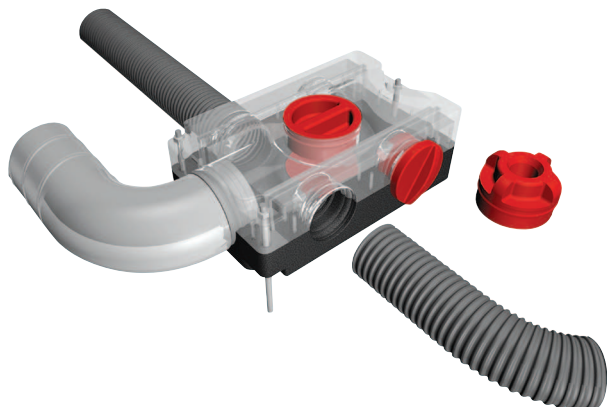

MF-WE75

Výhody adaptéru MF-A

- Montáž - systém "Klick" - díky inteligentnímu principu čelistí je montáž trubky MF-F do adaptéru otázkou sekundy. Nasunout - klick - hotovo!
- Lze připojit tři běžné typy trubek: 63 / 75 / 90 mm

Instalační pokyny - montážní úhelník, vsuvný adaptér

Instalace úhelníku a připojení flexibilní trubky probíhá následovně:

- Vyvrtat otvory pro úhelník [4]
- Vsuvný adaptér [3] pomocí lepicí pásky [6] fixovat na úhelník [4]
- Úhelník umístit na filigránový strop a v případě potřeby upevnit děrovanými železnými pásy
- Těsnící kroužek [2] nasadit na trubku. Těsnící kroužek umístit na druhou drážku flexibilní trubky [1]
- Trubku [1] propojit se vsuvným adaptérem [3]. Pro zjednodušení montáže je možné použít vhodný kluzný prostředek [5]
- Popsat trubku / úhelník, aby bylo zabráněno záměně