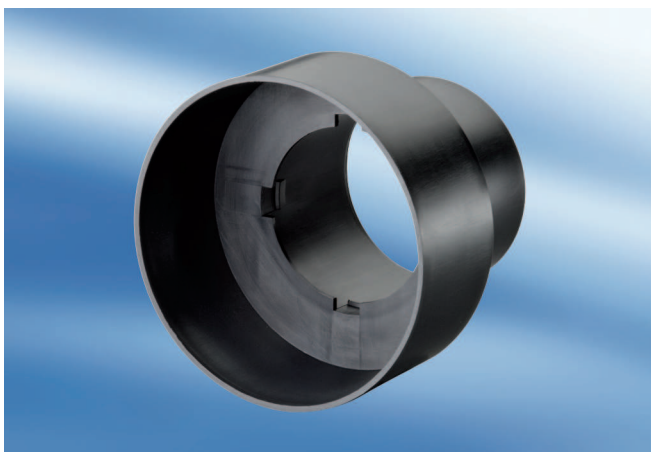

Potrubní systém MAICO Flex nabízí kompletní řešení pro novostavby nebo pro rekonstrukce. Systém se skládá z rozvaděčů, adaptérů, přívodních a odvodních ventilů a také ohebného potrubí ve třech různých jmenovitých velikostech. Systém je pak doplněn vhodným větracím zařízením MAICO.

MF-WE75

Flexibilní potrubní ventilační systém MAICOFlex - přehled

- Časově a finančně úsporný, protože montáž je podstatně rychlejší než u tradičních řešení vzduchotechniky.
- Optimální hygienické podmínky díky jednoduché možnosti čištění a hladkému povrchu vnitřních stěn, které zabraňují usazování nečistot.
- K dispozici jsou všechny komponenty systému.
- Flexibilní pokládání díky vysoké pevnosti trubek.

Dvě základní komponenty MAICOFlex systému

Výhody rozváděče vzduchu MF-V

- Montáž - systém "Klick" - geniální 360° čelist garantuje rychlé připevnění ohebných trubek MF-F a spolehlivou těsnost.
- Potrubí lze připojit ve třech místech: nahoře, dole, vpředu. To umožňuje flexibilitu projektování a montáže.
- Jednoduché a rychlé čištění: odšroubovat revizní víko a nasadit vysavačový adaptér.
- Rozváděč pro 3 typy trubky: 63 / 75 / 90 mm
- Jednoduché upevnění rozváděče na stropě pomocí závitových tyčí.

MF-WE75

Výhody adaptéru MF-A

- Montáž - systém "Klick" - díky inteligentnímu principu čelistí je montáž trubky MF-F do adaptéru otázkou sekundy. Nasunout - klick - hotovo!
- Lze připojit tři běžné typy trubek: 63 / 75 / 90 mm