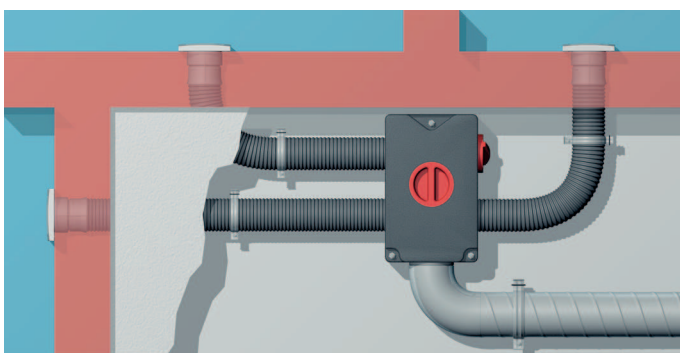

Flexibilní potrubní ventilační systém MAICOFlex v novostavbě

Pro novostavbu se doporučuje použít potrubí 63 mm, které je tvarově stálé a stabilní.

- Potrubí se pokládá přímo do betonu nebo se připevňuje k armování betonových stropů pomocí pásků.
- Rozvaděč je umístěn na stěně nad stropem.

Flexibilní potrubní ventilační systém MAICOFlex při rekonstrukcích

- V případě rekonstrukce se nabízí také 2 typy trubek 75 mm a 90 mm.
- Položení ohebných trubek se provede v podvěšeném stropě.
- Upevnění trubek se provede pomocí přichytek, které se jednoduše a rychle nacvaknou.
- Rozvaděč je také instalován v podvěšeném stropě.

MF-WE75

Flexibilní potrubní ventilační systém MAICOFlex - přehled

- Časově a finančně úsporný, protože montáž je podstatně rychlejší než u tradičních řešení vzduchotechniky.
- Optimální hygienické podmínky díky jednoduché možnosti čištění a hladkému povrchu vnitřních stěn, které zabraňují usazování nečistot.
- K dispozici jsou všechny komponenty systému.
- Flexibilní pokládání díky vysoké pevnosti trubek.

Dvě základní komponenty MAICOFlex systému

Výhody rozváděče vzduchu MF-V

- Montáž - systém "Klick" - geniální 360° čelist garantuje rychlé připevnění ohebných trubek MF-F a spolehlivou těsnost.
- Potrubí lze připojit ve třech místech: nahoře, dole, vpředu. To umožňuje flexibilitu projektování a montáže.
- Jednoduché a rychlé čištění: odšroubovat revizní víko a nasadit vysavačový adaptér.
- Rozváděč pro 3 typy trubky: 63 / 75 / 90 mm
- Jednoduché upevnění rozváděče na stropě pomocí závitových tyčí.