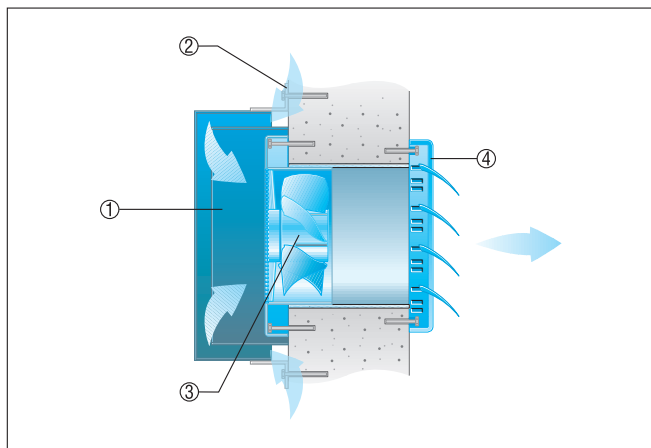

ZDK 25

Představec pro temnou komoru

Nástavec pro temné komory nasunout přes ventilátor.

Nástavec pro temné komory přišroubovat na stěnu.

- ① Představec pro temnou komoru
- ② Úhelník
- ③ Ventilátor EN/ENR; ET/ETR
- ④ Uzavírací klapka venku