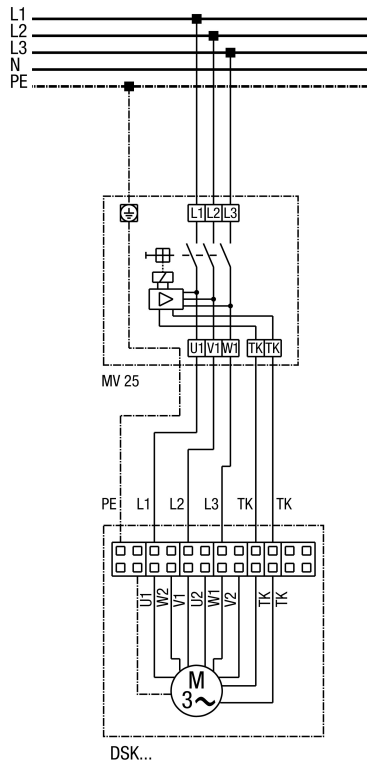

S - Ovládací okruh
X - Mústek pro vyšší otáčky
Y - Mústek pro nižší otáčky

DSK s ochranou motoru MV 25

- U1 - hnědá
- W2 - oranžová
- V1 - šedá
- U2 - červená
- W1 - černá
- V2 - šedá
- TK - bílá