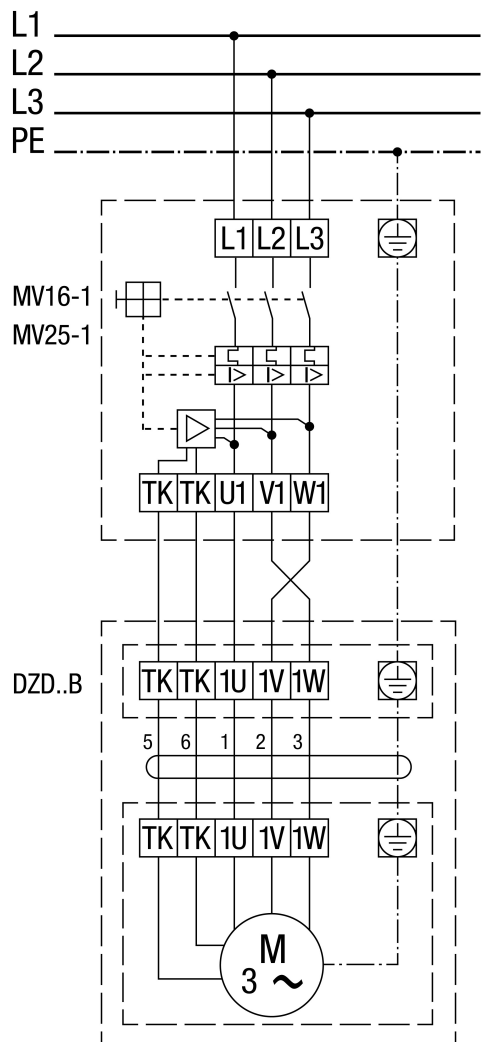

# DZD 35/4 B

**DZD..B levé otáčky (odvětrání) = standard**

1 stupeň otáčení  
 SSK - obvod regulace  
 Pro pravé otáčky přehodit 2 fáze v připojení ventilátoru.

# DZD 35/4 B

## DZD .. B s ochranou motoru MV 16-1/MV 25-1

Levé otáčky (odvětrání) = standard  
 Pro pravé otáčky přehodit 2 fáze v připojení ventilátoru.