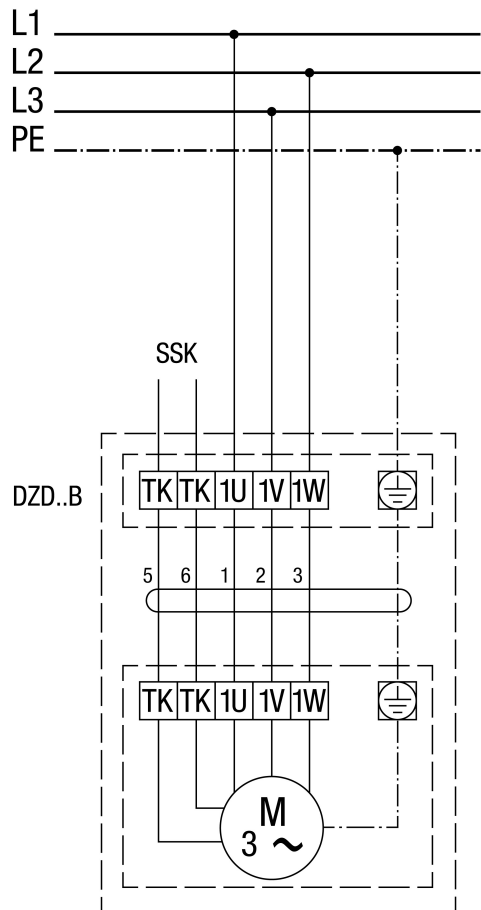

# DZD 35/4 B

**DZD..B levé otáčky (odvětrání) = standard**

1 stupeň otáčení  
 SSK - obvod regulace  
 Pro pravé otáčky přehodit 2 fáze v připojení ventilátoru.

# DZD 35/4 B