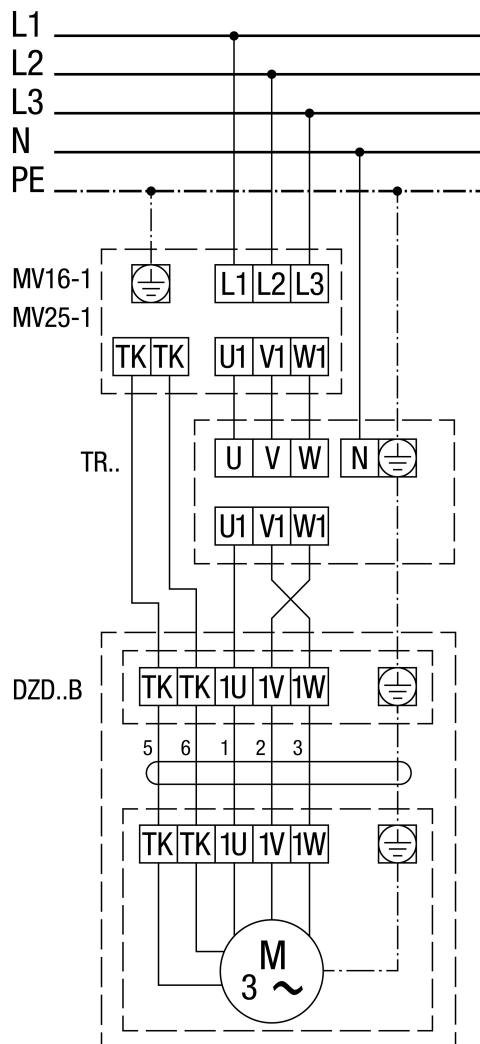

DZD 35/4 B

DZD ..B s 5-stupňovým transformátorem TR.. a motorovou ochranou MV 16-1/MV 25-1

Levé otáčky (odvětrání) = standard
Pro pravé otáčky přehodit 2 fáze v připojení ventilátoru.