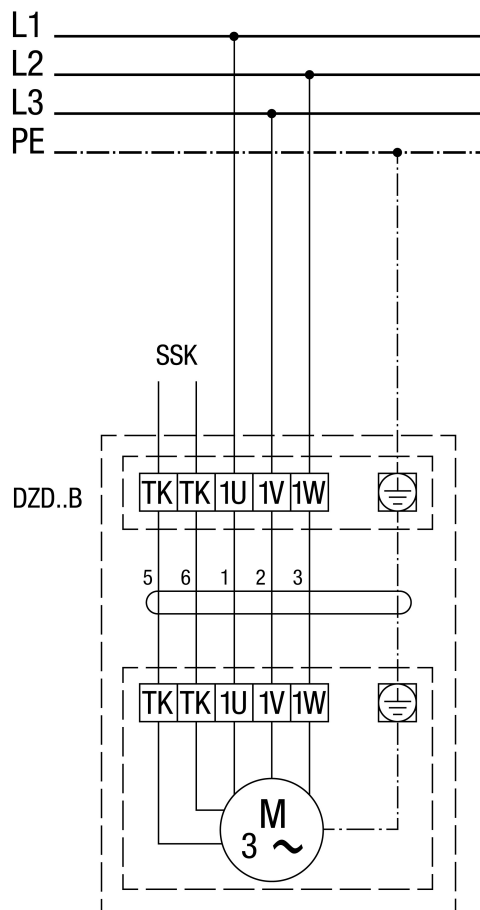

DZD..B levé otáčky (odvětrání) = standard

1 stupeň otáčení

SSK - obvod regulace

Pro pravé otáčky přehodit 2 fáze v připojení ventilátoru.

DZD .. B s ochranou motoru MV 16-1/MV 25-1

Levé otáčky (odvětrání) = standard
 Pro pravé otáčky přehodit 2 fáze v připojení ventilátoru.

DZD ..B s 5-stupňovým transformátorem TR.. a motorovou ochranou MV 16-1/MV 25-1

Levé otáčky (odvětrání) = standard
 Pro pravé otáčky přehodit 2 fáze v připojení ventilátoru.