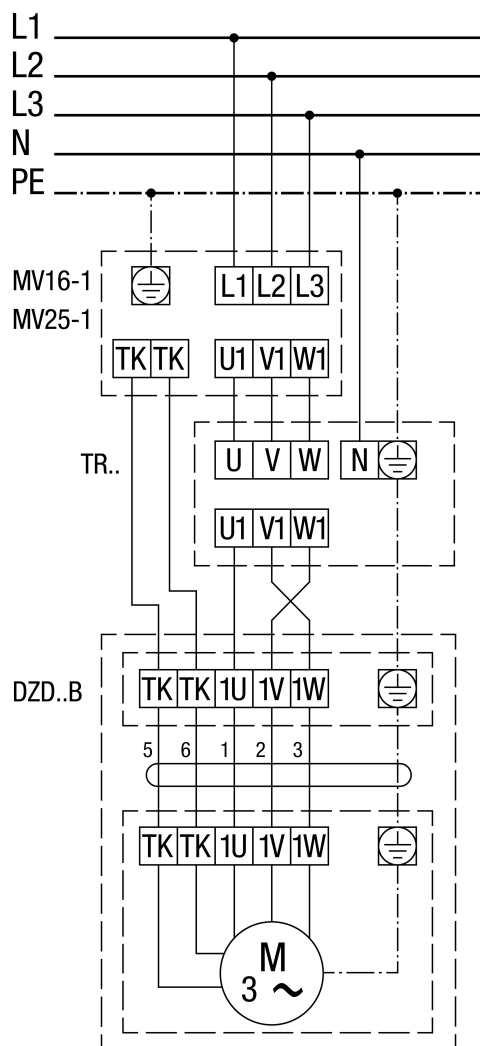

DZD..B levé otáčky (odvětrání) = standard

1 stupeň otáčení

SSK - obvod regulace

Pro pravé otáčky přehodit 2 fáze v připojení ventilátoru.

DZD .. B s ochranou motoru MV 16-1/MV 25-1

Levé otáčky (odvětrání) = standard
 Pro pravé otáčky přehodit 2 fáze v připojení ventilátoru.

DZD ..B s 5-stupňovým transformátorem TR.. a motorovou ochranou MV 16-1/MV 25-1

Levé otáčky (odvětrání) = standard
 Pro pravé otáčky přehodit 2 fáze v připojení ventilátoru.