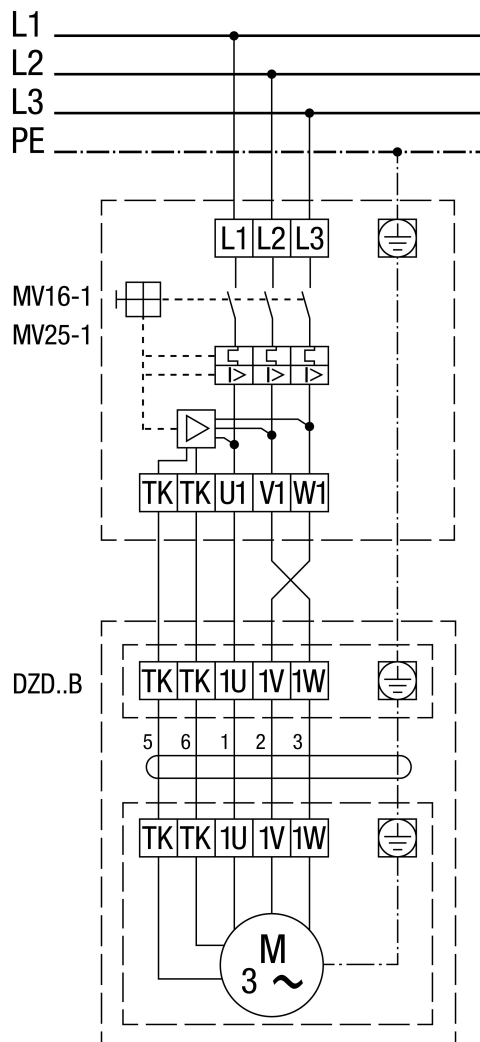

DZD..B levé otáčky (odvětrání) = standard

1 stupeň otáčení

SSK - obvod regulace

Pro pravé otáčky přehodit 2 fáze v připojení ventilátoru.

DZD .. B s ochranou motoru MV 16-1/MV 25-1

Levé otáčky (odvětrání) = standard
 Pro pravé otáčky přehodit 2 fáze v připojení ventilátoru.

DZD ..B s 5-stupňovým transformátorem TR.. a motorovou ochranou MV 16-1/MV 25-1

Levé otáčky (odvětrání) = standard
 Pro pravé otáčky přehodit 2 fáze v připojení ventilátoru.