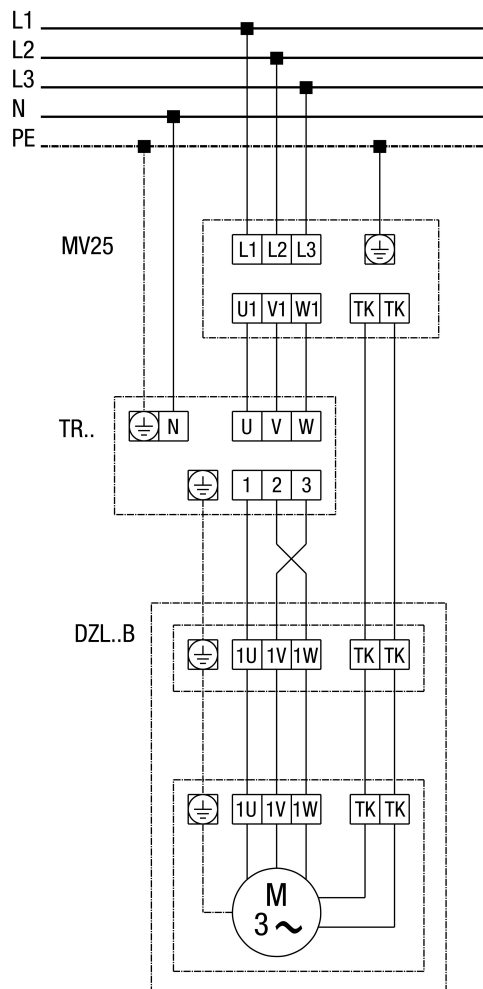

DZL...B standard (levé otáčky, 1 rychlost)

SC - ochranný kontakt
TK - termokontakt

DZL...B Standard (levé otáčky, 1 rychlost) s motorovou ochranou MV 25

DZL 45/6 B

DZL...B Standard (levé otáčky, 1 rychlost) s 5-stupňovým transformátorem TR... a motorovou ochranou MV 25

DZL... Standard (levé otáčky, 1 rychlost) s 5-stupňovým transformátorem TRV...