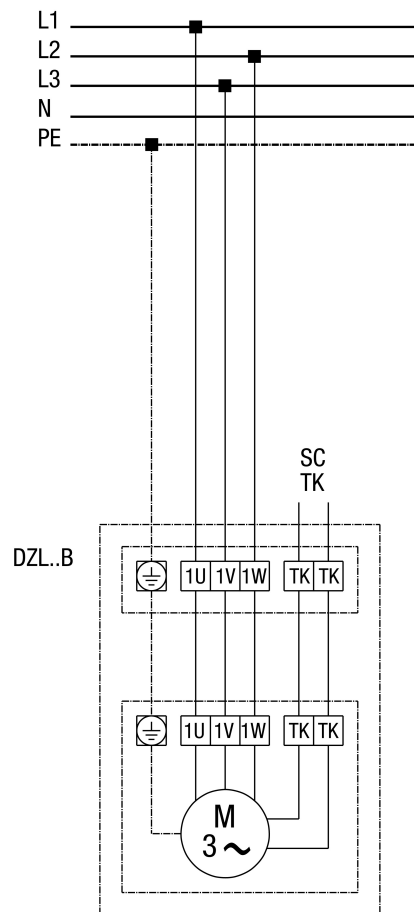

DZL...B standard (levé otáčky, 1 rychlost)

SC - ochranný kontakt
TK - termokontakt

DZL...B Standard (levé otáčky, 1 rychlost) s motorovou ochranou MV 25

DZL 45/6 B

DZL...B Standard (levé otáčky, 1 rychlost) s 5-stupňovým transformátorem TR... a motorovou ochranou MV 25

DZL... Standard (levé otáčky, 1 rychlost) s 5-stupňovým transformátorem TRV...