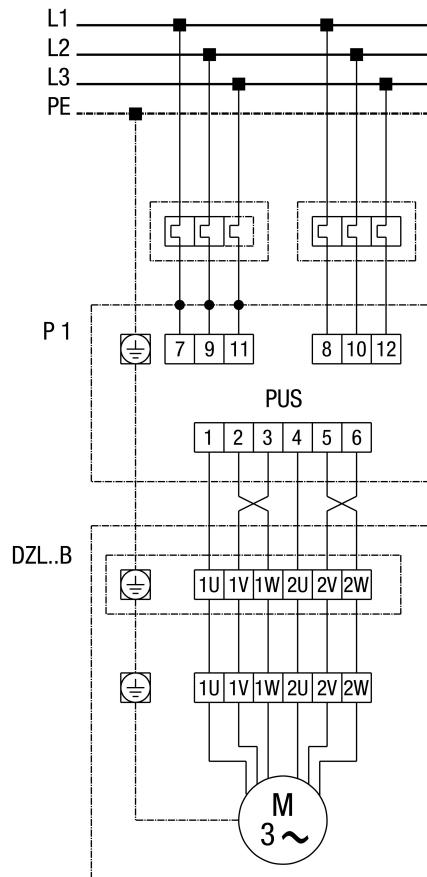

DZL...B standard (levé otáčky, 1 rychlost)

SC - ochranný kontakt
TK - termokontakt

DZL...B Standard (levé otáčky, 1 rychlost) s motorovou ochranou MV 25

DZL 45/6 B

DZL...B Standard (levé otáčky, 1 rychlost) s 5-stupňovým transformátorem TR... a motorovou ochranou MV 25

DZL... Standard (levé otáčky, 1 rychlost) s 5-stupňovým transformátorem TRV...