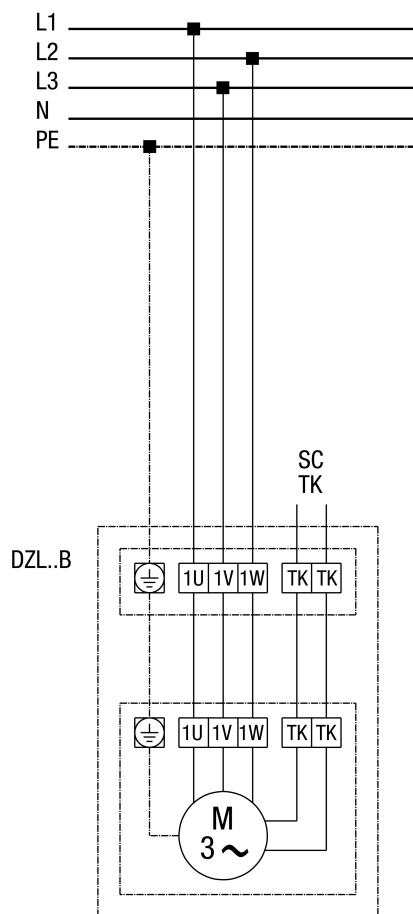

DZL...B standard (levé otáčky, 1 rychlost)

SC - ochranný kontakt  
TK - termokontakt

**DZL...B Standard (levé otáčky, 1 rychlost) s motorovou ochranou MV 25**

**DZL...B Standard (levé otáčky, 1 rychlost) s 5-stupňovým transformátorem TR... a motorovou ochranou MV 25**

DZL... Standard (levé otáčky, 1 rychlost) s 5-stupňovým transformátorem TRV...