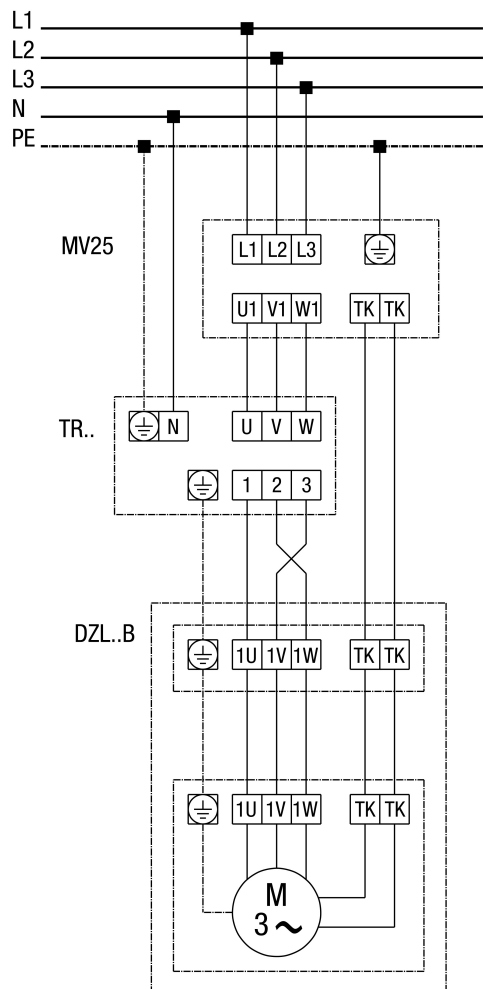

DZL 60/6 B

DZL...B standard (levé otáčky, 1 rychlost)

SC - ochranný kontakt
TK - termokontakt

DZL...B Standard (levé otáčky, 1 rychlost) s motorovou ochranou MV 25

DZL...B Standard (levé otáčky, 1 rychlost) s 5-stupňovým transformátorem TR... a motorovou ochranou MV 25

DZL... Standard (levé otáčky, 1 rychlost) s 5-stupňovým transformátorem TRV...