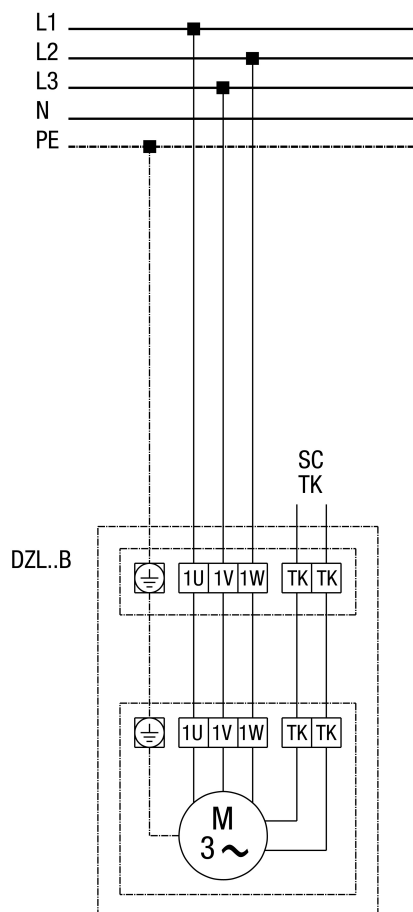

DZL 60/6 B

DZL...B standard (levé otáčky, 1 rychlost)

SC - ochranný kontakt
TK - termokontakt

DZL...B Standard (levé otáčky, 1 rychlost) s motorovou ochranou MV 25

DZL...B Standard (levé otáčky, 1 rychlost) s 5-stupňovým transformátorem TR... a motorovou ochranou MV 25

DZL... Standard (levé otáčky, 1 rychlost) s 5-stupňovým transformátorem TRV...