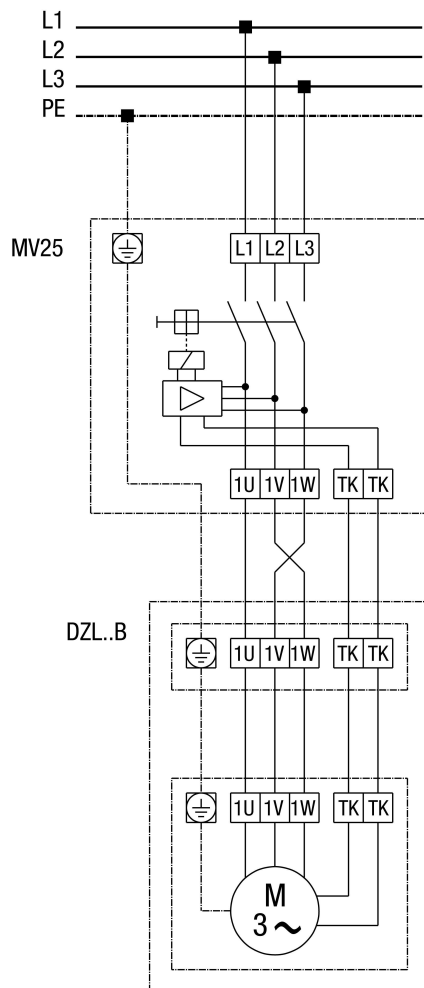

DZL 60/6 B

DZL...B standard (levé otáčky, 1 rychlost)

SC - ochranný kontakt
TK - termokontakt

DZL...B Standard (levé otáčky, 1 rychlost) s motorovou ochranou MV 25

DZL...B Standard (levé otáčky, 1 rychlost) s 5-stupňovým transformátorem TR... a motorovou ochranou MV 25

DZL... Standard (levé otáčky, 1 rychlost) s 5-stupňovým transformátorem TRV...