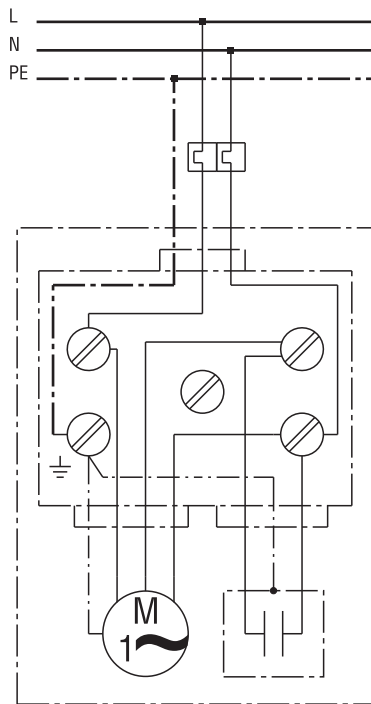

SCHÉMA ZAPOJENÍ

ERM 18 Ex t/60 Hz

ERM...E Ex s MVEx...

Hlavní vypínač nutno zajistit