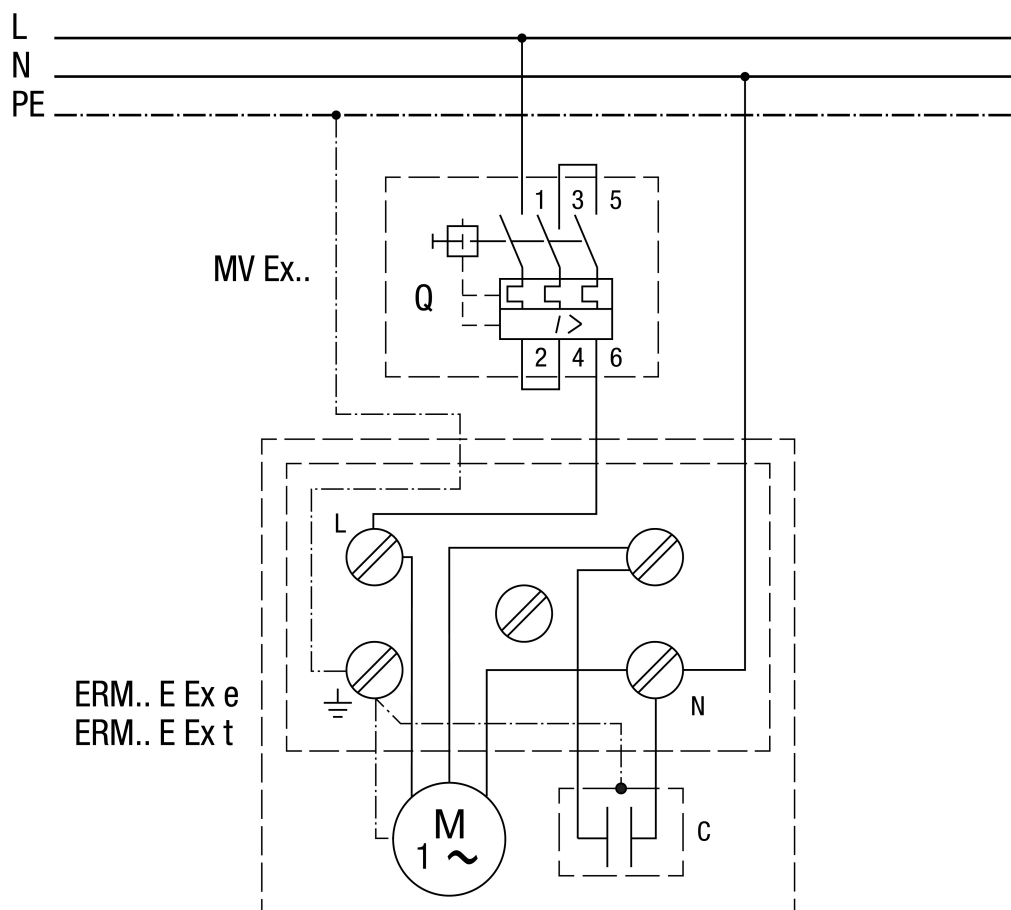

SCHÉMA ZAPOJENÍ

ERM 18 Ex t/60 Hz

ERM...E Ex s MVEx...

Hlavní vypínač nutno zajistit