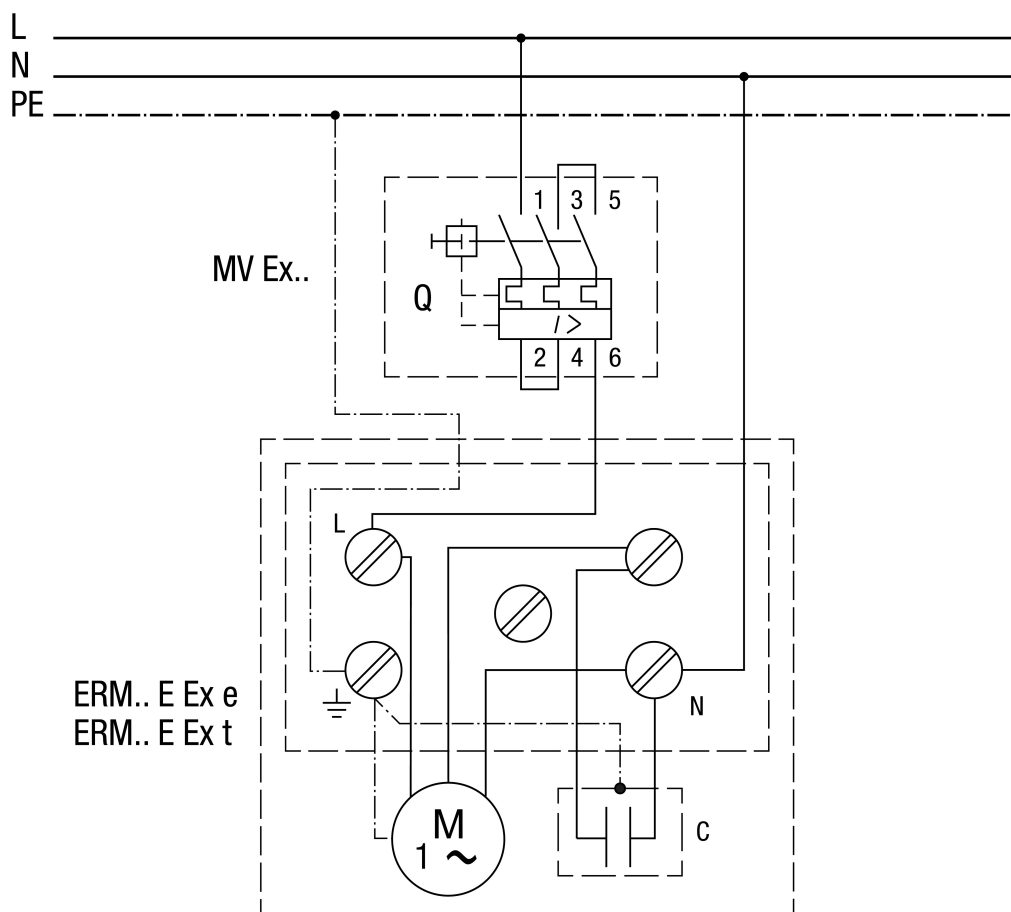

SCHÉMA ZAPOJENÍ

ERM 22 Ex e/60 Hz

ERM...E Ex s MVEx...

Hlavní vypínač nutno zajistit