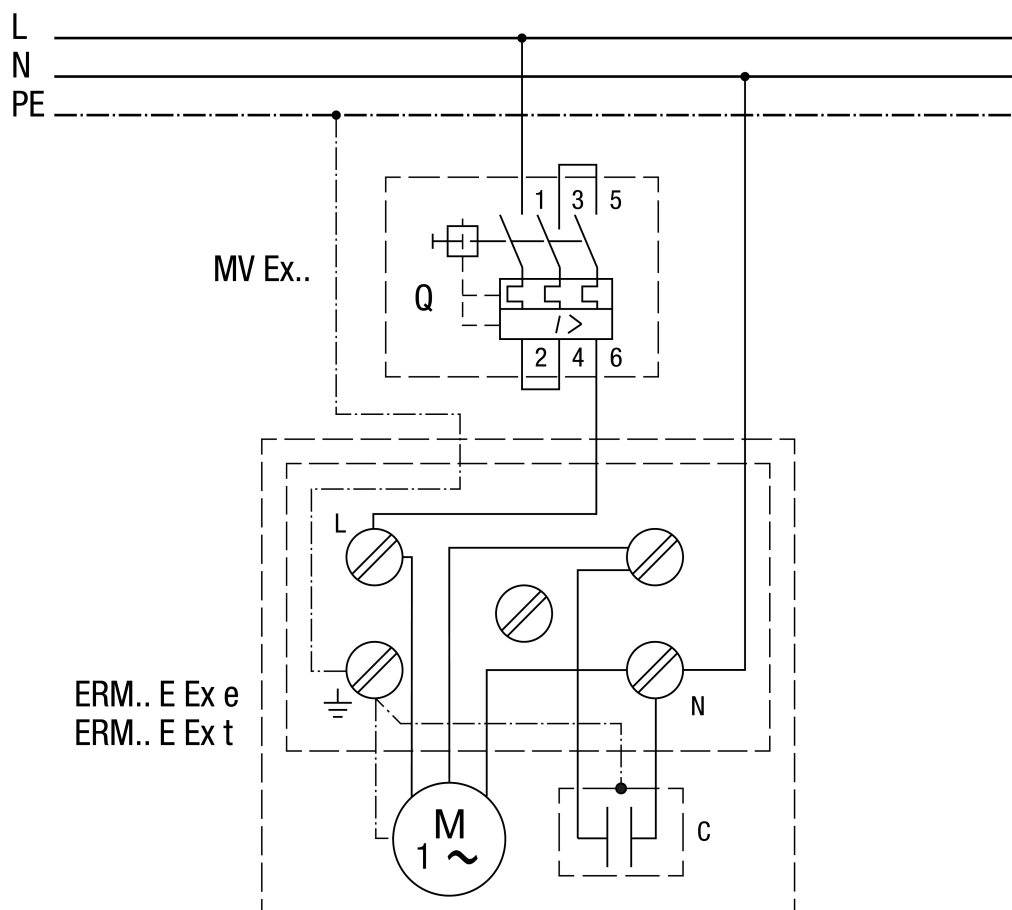

SCHÉMA ZAPOJENÍ

ERM 25 Ex t/60 Hz

ERM...E Ex s MVEx...

Hlavní vypínač nutno zajistit