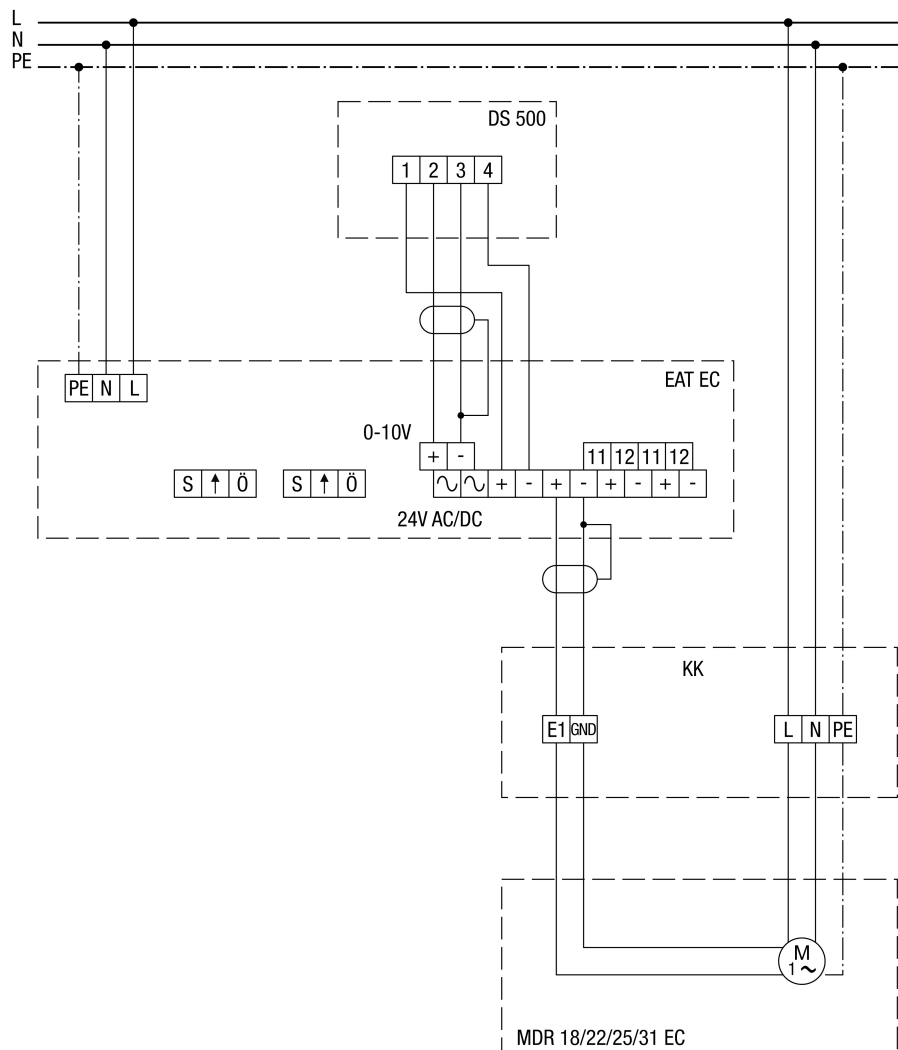

MDR 18 / 22 / 25 / 31 s regulátorem tlaku a teploty EAT EC

KK - svorkovnice