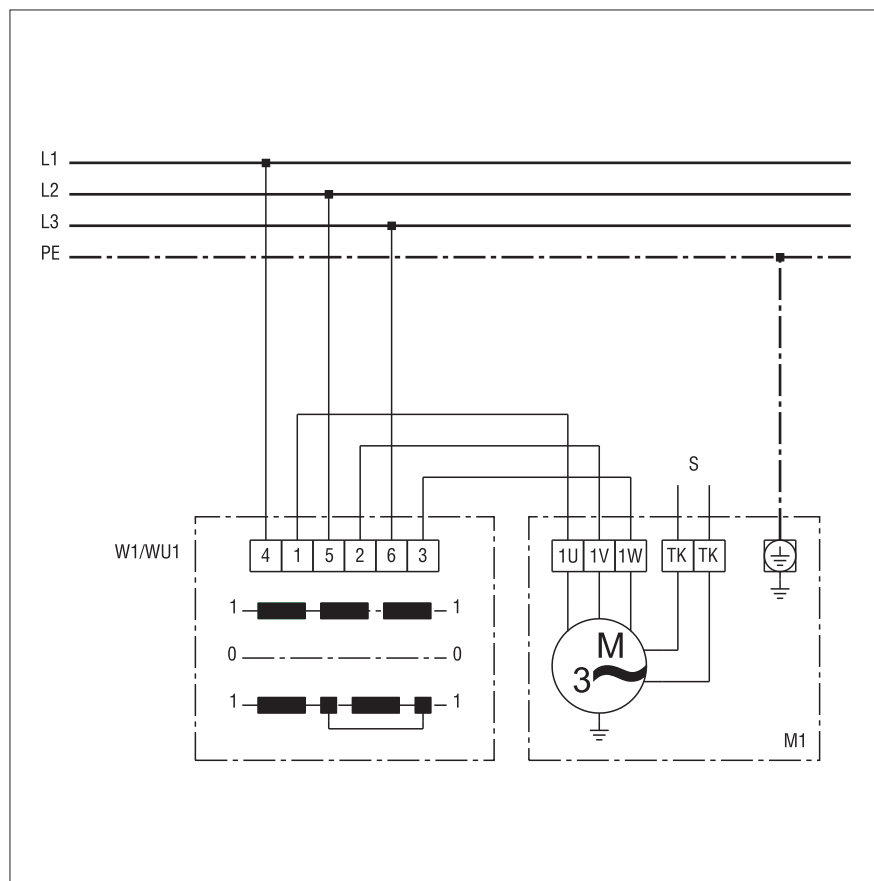

WU 1

W1 / WU1 - reverzační přepínač Odvětrání / Vyp / Přivětrání
 M1 - Ventilátor (kondenz. motor)

WU 1

W1 / WU1 - reverzační přepínač Odvětrání / Vyp / Přivětrání

M1 - Ventilátor (třífázový motor)

S - Ovládací okruh
