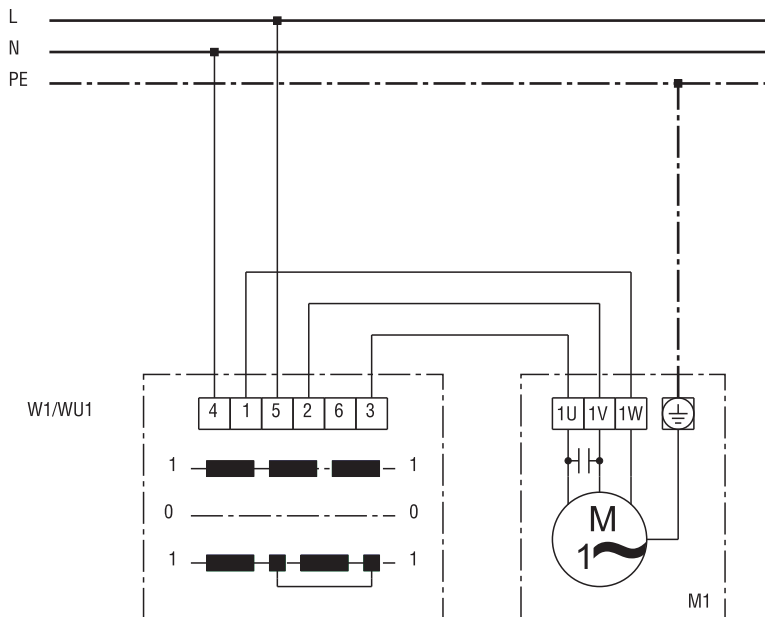

WU 1

W1 / WU1 - reverzační přepínač Odvětrání / Vyp / Přivětrání
 M1 - Ventilátor (kondenz. motor)

WU 1

W1 / WU1 - reverzační přepínač Odvětrání / Vyp / Přivětrání

M1 - Ventilátor (třífázový motor)

S - Ovládací okruh
