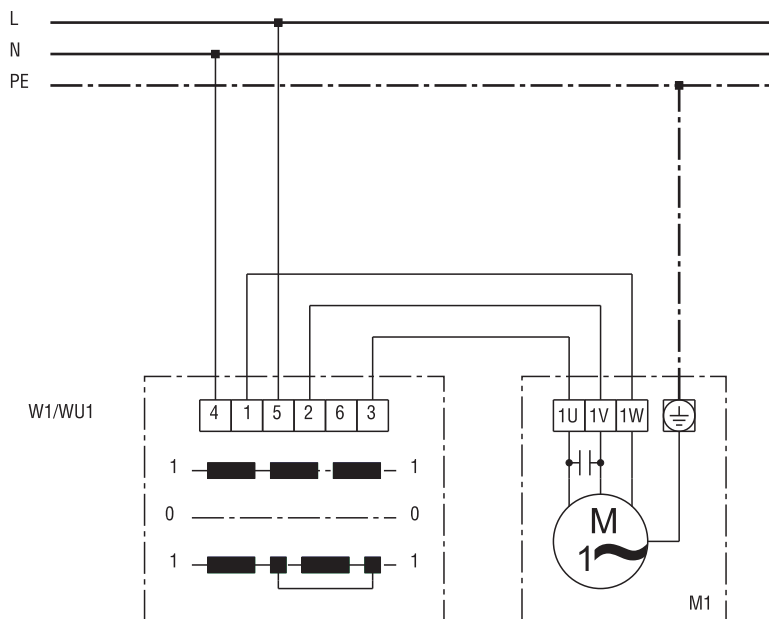

W 1

Regulátor otáček STX 1,5/STX 2,5/STX 4 s reverzním spínačem W1

W 1

W1 / WU1 - reverzační přepínač Odvětrání / Vyp / Přivětrání
 M1 - Ventilátor (kondenz. motor)

W 1

W1 / WU1 - reverzační přepínač Odvětrání / Vyp / Přivětrání

M1 - Ventilátor (třífázový motor)

S - Ovládací okruh
