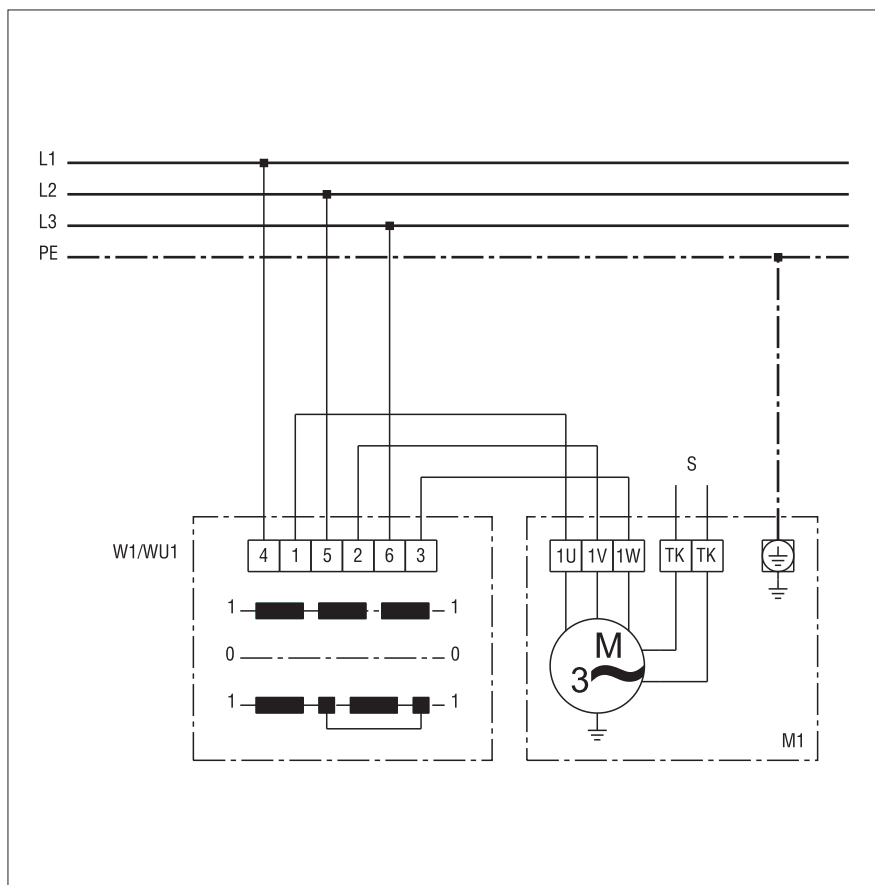

W 1

Regulátor otáček STX 1,5/STX 2,5/STX 4 s reverzním spínačem W1

W 1

W1 / WU1 - reverzační přepínač Odvětrání / Vyp / Přivětrání
 M1 - Ventilátor (kondenz. motor)

W 1

W1 / WU1 - reverzační přepínač Odvětrání / Vyp / Přivětrání

M1 - Ventilátor (třífázový motor)

S - Ovládací okruh
