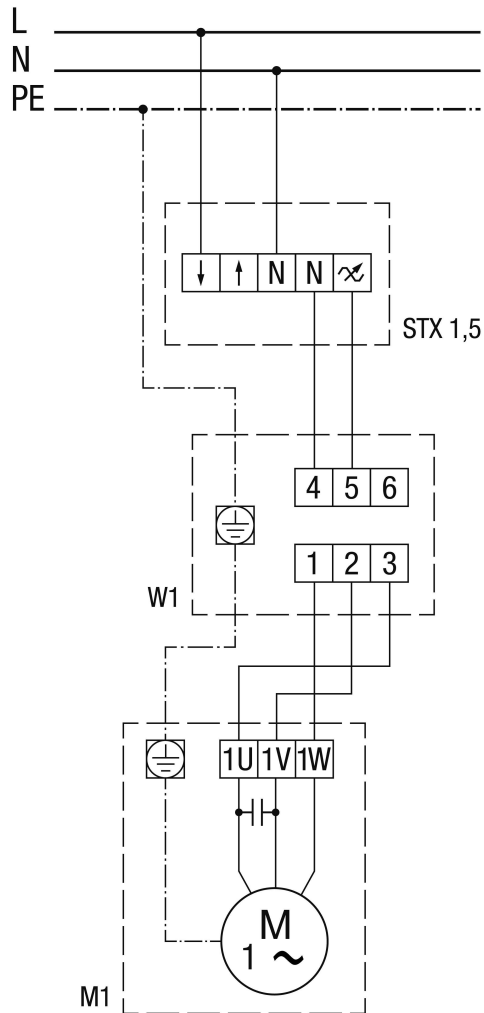

W 1

Regulátor otáček STX 1,5/STX 2,5/STX 4 s reverzním spínačem W1

W 1

W1 / WU1 - reverzační přepínač Odvětrání / Vyp / Přivětrání
 M1 - Ventilátor (kondenz. motor)

W 1

W1 / WU1 - reverzační přepínač Odvětrání / Vyp / Přivětrání

M1 - Ventilátor (třífázový motor)

S - Ovládací okruh
