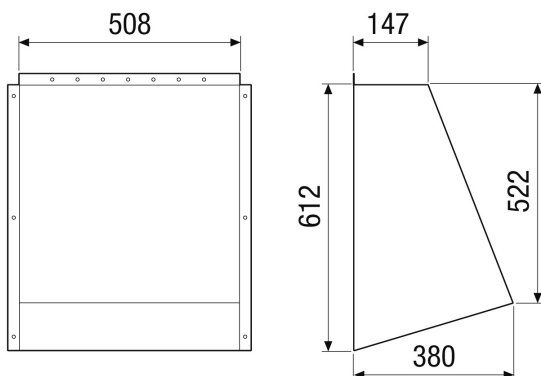

AH-MV4523-V-HD

Kurzinformation

Außenhaube. Wird 2x benötigt (für Außenluft und Fortluft).
Bestellung mit RLT 2300 MV4523V notwendig

Artikelnummer 0043.2735

Technische Daten

Ausführung	für vertikale Gerätereihe
Einbauort	Außenluftstutzen / Fortluftstutzen am RLT-Gerät
Material Gehäuse	Stahlblech, verzinkt
Farbe	weiß ähnlich RAL 7047
Gewicht	7 kg
Gewicht mit Verpackung	10,62 kg
Breite	680 mm
Höhe	650 mm
Tiefe	234 mm
Breite mit Verpackung	732 mm
Höhe mit Verpackung	620 mm
Tiefe mit Verpackung	628 mm
Verpackungseinheit	1 Stück
Sortiment	X
GTIN (EAN)	4012799986232

Maßzeichnung [mm]

AH-MV4523-V-HD