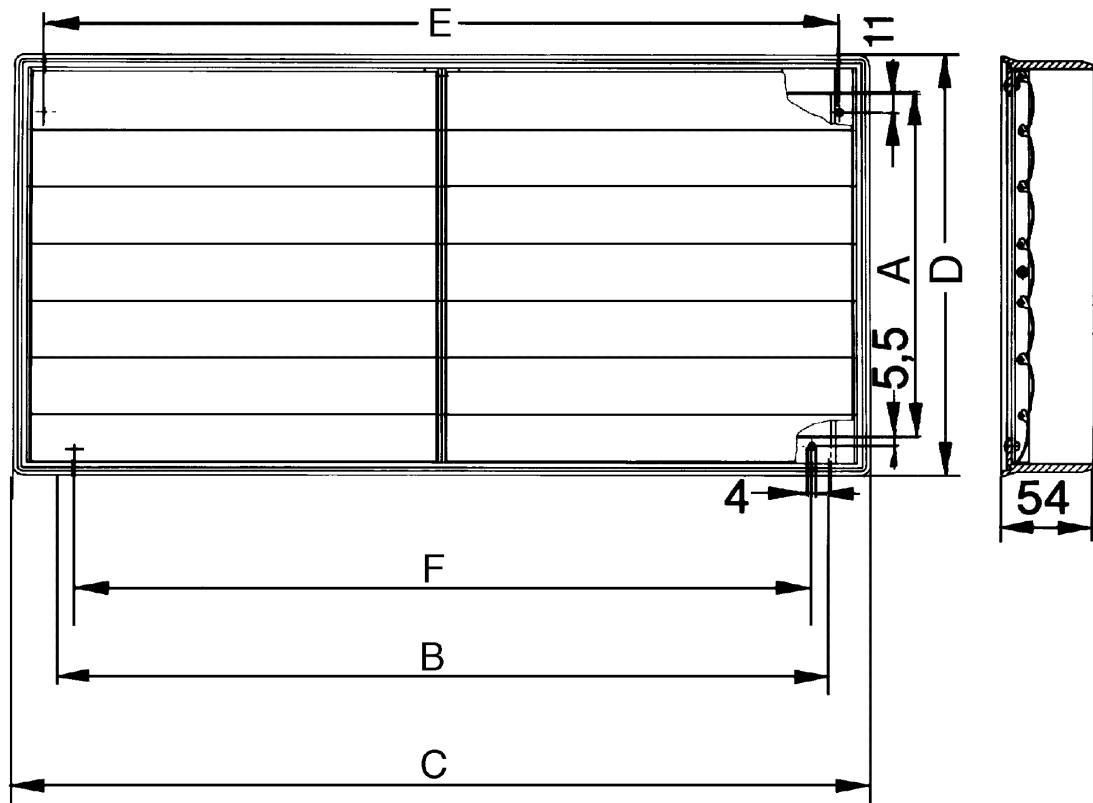

AKP 31

Kurzinformation

Selbsttätig öffnende/schließende Verschlussklappe, Kanalmaß 600 x 350 mm

Artikelnummer 0151.0099

Technische Daten

Luftrichtung	Entlüftung
Druckverlust	10 Pa
Einbau	außen
Einbauort	Kanal
Einbaulage	senkrecht / waagrecht
Material	Kunststoff, witterungs-, UV-beständig
Farbe	hellgrau
Gewicht	1,9 kg
Gewicht mit Verpackung	2,355 kg
Klappenart	selbstt. öffnend/schließend
Kanalmaß	600 mm x 350 mm
Breite	685 mm
Höhe	435 mm
Tiefe	54 mm
Breite mit Verpackung	725 mm
Höhe mit Verpackung	450 mm
Tiefe mit Verpackung	75 mm
Umgebungstemperatur	60 °C
Verpackungseinheit	1 Stück
Sortiment	D
GTIN (EAN)	4012799510994

AKP 31

Maßzeichnung [mm]

A	B	C	D	E	F
390	640	685	435	651	617