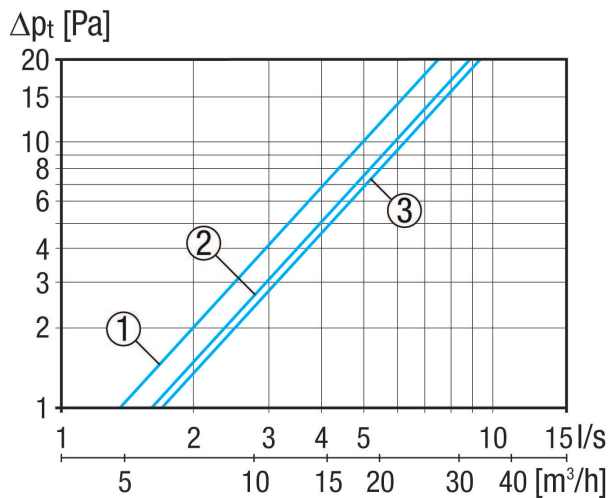

AL-dB 450-ISTS-G

Kurzinformation

Schalldämmendes Fensterventil-Innenteil AL-dB 450-ISTS-G, mit Sturmsicherung. Farbe: grau, ähnlich RAL 9006. Filterklasse ISO Coarse 30 % (G2) (Standardfilter), Aerex-Vorgänger Art.-Nr.: 0048.0183

Artikelnummer 0059.0266

Technische Daten

| | |
|--|--|
| Luftrichtung | Zuluft |
| Max. Volumenstrom | 14 m ³ /h / 20 m ³ /h / 22 m ³ /h / bei 4 Pa / bei 8 Pa / bei 10 Pa |
| Einbauort | oberer Fensterblendrahmen |
| Material | stranggepresstes Aluminium |
| Farbe | grau, ähnlich RAL 9006 |
| Gewicht | 0,83 kg |
| Gewicht mit Verpackung | 0,9 kg |
| Filterart | Staub- und Insektenfilter |
| Filterklasse | ISO Coarse 30 % (G2) |
| Breite | 456 mm |
| Höhe | 30 mm |
| Tiefe | 100 mm |
| Breite mit Verpackung | 490 mm |
| Höhe mit Verpackung | 40 mm |
| Tiefe mit Verpackung | 110 mm |
| Bewertete Element-Normschallpegeldifferenz $D_{n,w}$ | 40 dB |
| Bewertetes Schalldämmmass $R_{w,R}$ | 3.4 dB |
| Verpackungseinheit | 1 Stück |
| Sortiment | B |
| GTIN (EAN) | 4012799592662 |

AL-dB 450-ISTS-G

Kennlinie

- ① AL-dB 800-I/AL-dB 800-I-G mit Standardfilter
- ② AL-dB 450-ISTS/AL-dB 450-ISTS-G mit Standardfilter und Sturmsicherung
- ③ AL-dB 450-IS/AL-dB 450-IS-G mit Standardfilter

Maßzeichnung [mm]