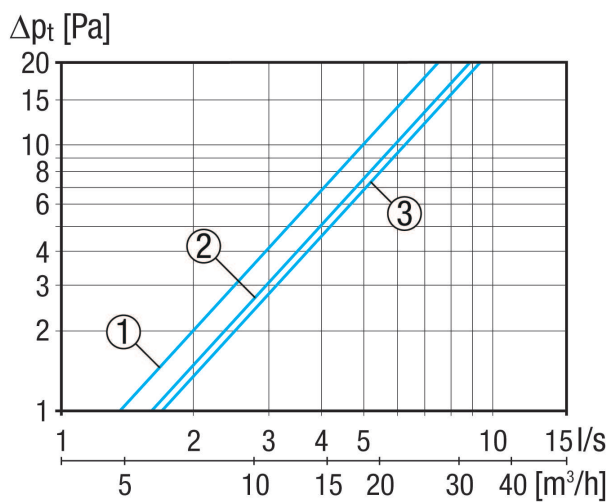

AL-dB 450-IS

Kennlinie

- ① AL-dB 800-I/AL-dB 800-I-G mit Standardfilter
- ② AL-dB 450-ISTS/AL-dB 450-ISTS-G mit Standardfilter und Sturmsicherung
- ③ AL-dB 450-IS/AL-dB 450-IS-G mit Standardfilter

Maßzeichnung [mm]