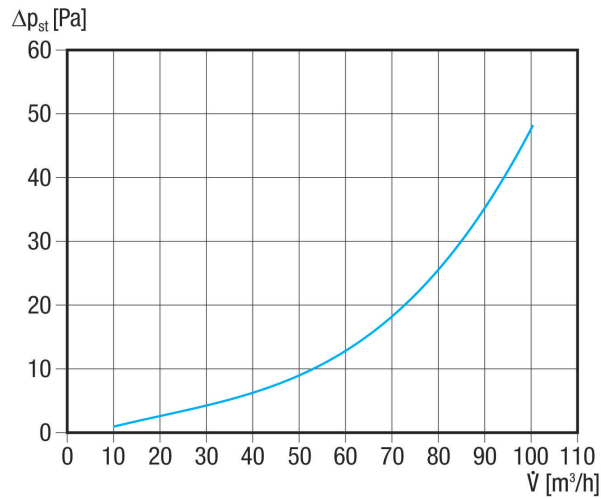

DAE 125 E

GTIN (EAN)	4012799322603

Kennlinie