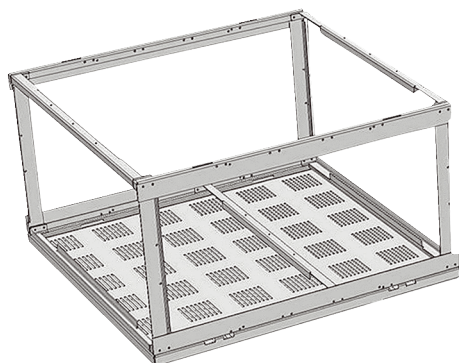

# DM 1200 PP+

## Kurzinformation

Dummy Modul 1200 mm zur Abdeckung von Rohranschlüssen im Raum

Artikelnummer 0018.1459

## Technische Daten

Einbauort	PP+ Gerät
Material	Metall
Farbe	ähnlich verkehrsweiß RAL 9016
Gewicht	18 kg
Gewicht mit Verpackung	22 kg
Breite	1.200 mm
Höhe	346 mm
Tiefe	600 mm
Breite mit Verpackung	1.220 mm
Höhe mit Verpackung	400 mm
Tiefe mit Verpackung	620 mm
Verpackungseinheit	1 Stück
Sortiment	X
GTIN (EAN)	4012799322757