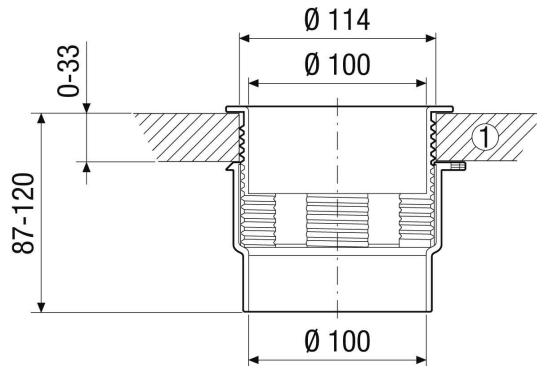

## Kurzinformation

Decken-/Wanddurchführung zur einfachen Montage von Tellerventilen in abgehängten Decken, aber auch für den universellen Einsatz, DN 100

Artikelnummer 0059.0045

## Technische Daten

Einbauort	Wand / Decke
Material	Kunststoff
Farbe	weiß
Gewicht	0,18 kg
Gewicht mit Verpackung	0,2 kg
Geeignet für Nennweite	100 mm
Breite	150 mm
Höhe	87 mm
Tiefe	150 mm
Breite mit Verpackung	155 mm
Höhe mit Verpackung	95 mm
Tiefe mit Verpackung	155 mm
Verpackungseinheit	1 Stück
Sortiment	C
GTIN (EAN)	4012799590453

# DWD 10

Maßzeichnung [mm]

① Decke