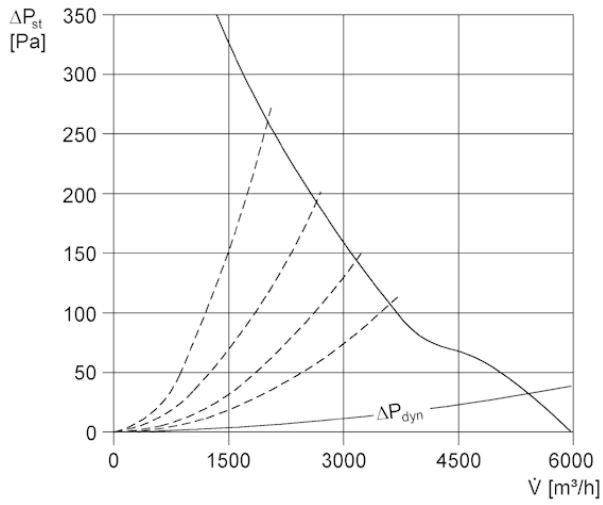

DZD50-4A

Kurzinformation

Dachventilatoren EZD, DZD mit A-Motoren

Artikelnummer 0087.0426

Technische Daten

Fördervolumen	6.400 m ³ /h
Drehzahl	1.425 1/min
Leistungsaufnahme	620 W
I _{Max}	1,1 A
Schutzart	IP 55
Polumschaltbar	–
Einbauort	Dach
Einbaulage	senkrecht
Material	Stahlblech, verzinkt
Gewicht	37,5
Verpackungseinheit	1 Stück

Schallleistungspegel im Oktavspektrum

	63 Hz	125 Hz	250 Hz	500 Hz	1 kHz	2 kHz	4 kHz	8 kHz	Gesamt
L _{WA5, hoch} (dB(A))	–	–	–	–	–	–	–	–	91

L_{WA5} = Freiansaug-Schallleistungspegel in dB

DZD50-4A

Kennlinie DZD...D mit Verschlussklappe VE, RKP und Stellmotor MS 8, MS 8 P

* - Endschalter nur bei MS 8 P
 S - Steuerstromkreis

Maßzeichnung [mm]