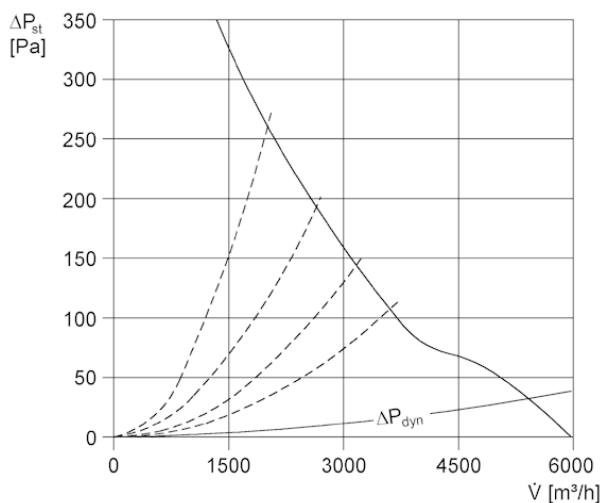

DZD50-6A

Artikelnummer 0087.00425

Kurzinformation

Dachventilatoren EZD, DZD mit A-Motoren

Technische Daten

Fördervolumen	4.000 m ³ /h
Drehzahl	930 1/min
Leistungsaufnahme	220 W
I _{Max}	0,65 A
Schutzart	IP 55
Polumschaltbar	–
Einbauort	Dach
Einbaulage	senkrecht
Material	Stahlblech, verzinkt
Gewicht	32,4
Verpackungseinheit	1 Stück

Schallleistungspegel im Oktavspektrum

	63 Hz	125 Hz	250 Hz	500 Hz	1 kHz	2 kHz	4 kHz	8 kHz	Gesamt
L _{WA5, hoch} (dB(A))	–	–	–	–	–	–	–	–	77

L_{WA5} = Freiansaug-Schallleistungspegel in dB

Kennlinie DZD...D mit Verschlussklappe VE, RKP und Stellmotor MS 8, MS 8 P

* - Endschalter nur bei MS 8 P
S - Steuerstromkreis

DZD50-6A

Maßzeichnung [mm]