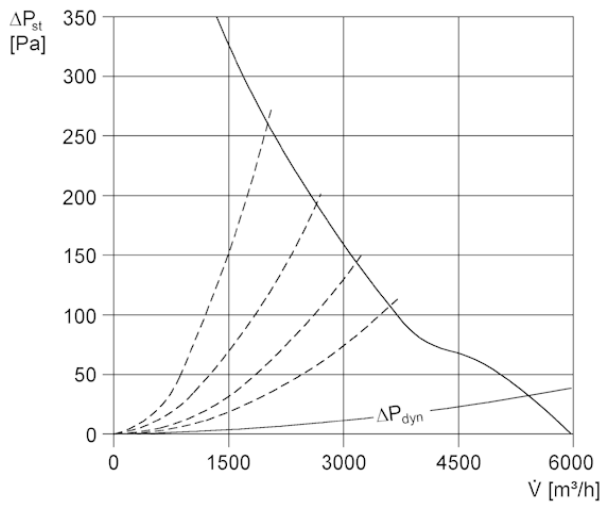

DZD50-6A

Kurzinformation

Dachventilatoren EZD, DZD mit A-Motoren

Artikelnummer 0087.00425

Technische Daten

Fördervolumen	4.000 m³/h
Drehzahl	930 1/min
Leistungsaufnahme	220 W
I _{Max}	0,65 A
Schutzart	IP 55
Polumschaltbar	–
Einbauort	Dach
Einbaulage	senkrecht
Material	Stahlblech, verzinkt
Gewicht	32,4
Verpackungseinheit	1 Stück

Schallleistungspegel im Oktavspektrum

	63 Hz	125 Hz	250 Hz	500 Hz	1 kHz	2 kHz	4 kHz	8 kHz	Gesamt
L _{WA5, hoch} (dB(A))	–	–	–	–	–	–	–	–	77

L_{WA5} = Freiansaug-Schallleistungspegel in dB

DZD50-6A

Kennlinie DZD...D mit Verschlussklappe VE, RKP und Stellmotor MS 8, MS 8 P

* - Endschalter nur bei MS 8 P
S - Steuerstromkreis

Maßzeichnung [mm]