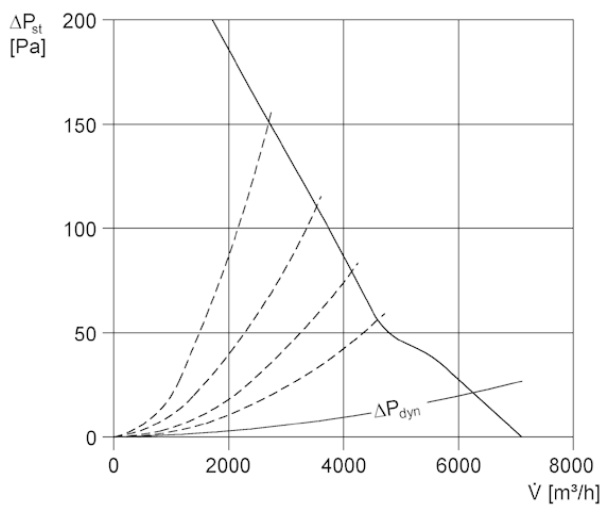

DZD60-6A

Kennlinie DZD...D mit Verschlussklappe VE, RKP und Stellmotor MS 8, MS 8 P