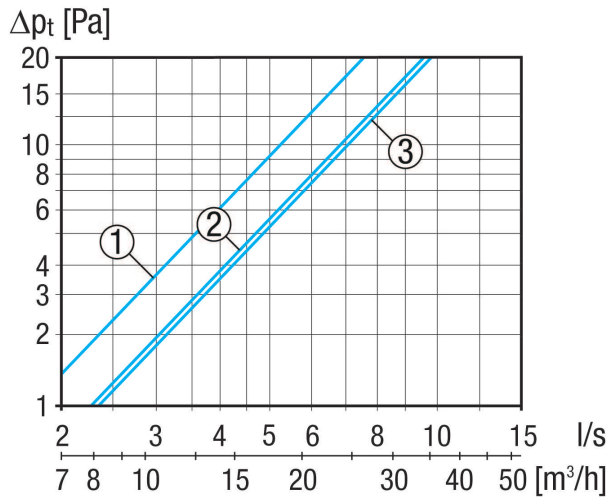

F 32-IB

Kurzinformation

Fensterventil-Innenteil F 32-IB, Farbe: braun, ähnlich RAL 8017

Artikelnummer 0059.0293

Technische Daten

Luftrichtung	Zuluft
Max. Volumenstrom	16 m ³ /h / 22 m ³ /h / 25 m ³ /h / bei 4 Pa / bei 8 Pa / bei 10 Pa
Einbauort	oberer Fensterblendrahmen
Material	ABS-Kunststoff
Farbe	braun, ähnlich RAL 8017
Gewicht	0,04 kg
Gewicht mit Verpackung	0,05 kg
Breite	368 mm
Höhe	16 mm
Tiefe	17 mm
Breite mit Verpackung	370 mm
Höhe mit Verpackung	32 mm
Tiefe mit Verpackung	18 mm
Verpackungseinheit	1 Stück
Sortiment	B
GTIN (EAN)	4012799592938

F 32-IB

Kennlinie

- ① F 32 Bohrungen: 20 x Ø 12 mm
- ② F 32 mit Luftkanal F 33-W Schlitzfräsung: 338 x 15 mm
- ③ F 32 Schlitzfräsung: 3 x (100 x 12mm)

Maßzeichnung [mm]