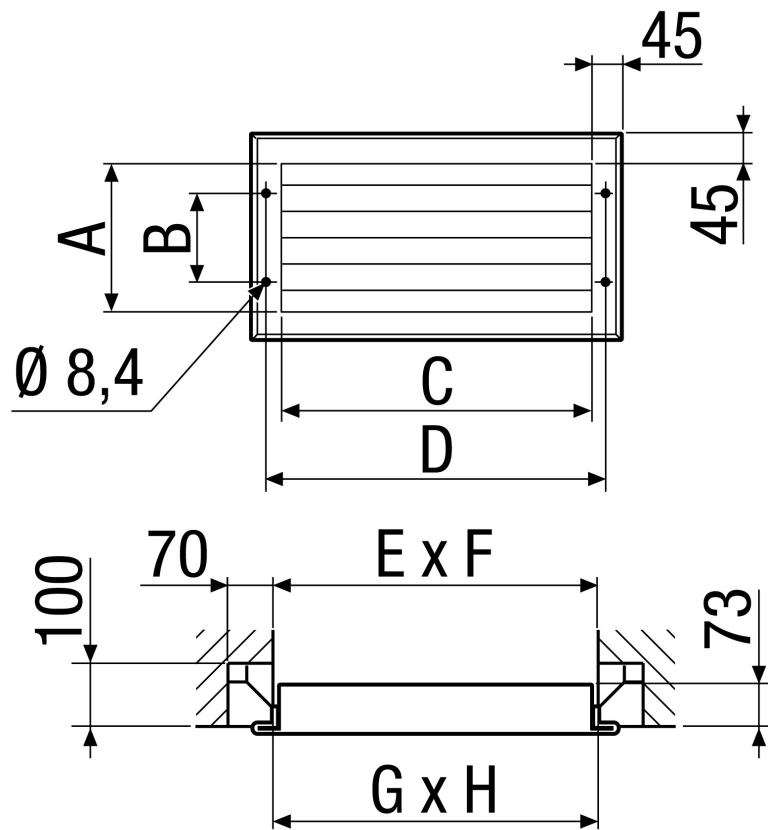

LAP 25

Kurzinformation

Außengitter, Aluminium, Kanalmaß 500 x 300 mm

Artikelnummer 0151.0251

Technische Daten

Luftrichtung	Be- und Entlüftung
Einbau	außen
Einbauort	Wand / Kanal
Material	Aluminium
Farbe	Alu eloxiert
Gewicht	5,1 kg
Kanalmaß	500 mm x 300 mm
Breite	529 mm
Höhe	375 mm
Tiefe	73 mm
Verpackungseinheit	1 Stück
Sortiment	D
GTIN (EAN)	4012799512516

Kennlinie Druckverluste

gestrichelte Linie: Druckverlust saugend
durchgezogene Linie: Druckverlust drückend

LAP 25

Maßzeichnung [mm]

A	B	C	D	E	F	G	H
285	175	485	529	510	310	500	300