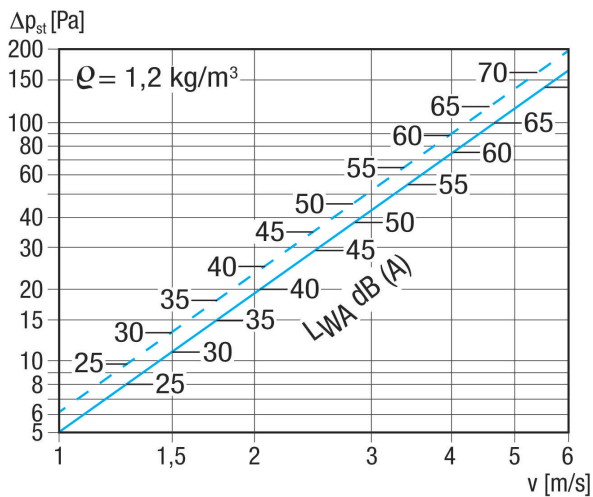

LAP 25

Kurzinformation

Außengitter, Aluminium, Kanalmaß 500 x 300 mm

Artikelnummer 0151.0251

Technische Daten

Luftrichtung	Be- und Entlüftung
Einbau	außen
Einbauort	Wand / Kanal
Material	Aluminium
Farbe	Alu eloxiert
Gewicht	5,1 kg
Kanalmaß	500 mm x 300 mm
Breite	529 mm
Höhe	375 mm
Tiefe	73 mm
Verpackungseinheit	1 Stück
Sortiment	D
GTIN (EAN)	4012799512516

Kennlinie Druckverluste

gestrichelte Linie: Druckverlust saugend
durchgezogene Linie: Druckverlust drückend

LAP 25

Maßzeichnung [mm]

A	B	C	D	E	F	G	H
285	175	485	529	510	310	500	300