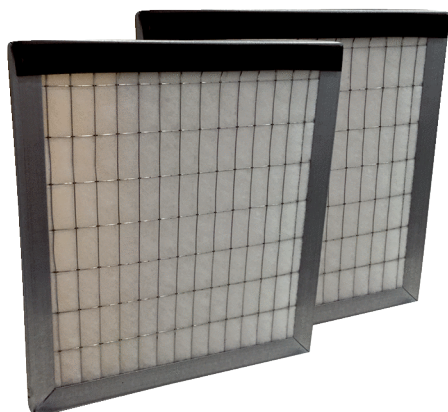

RB-140 Flat-GF

Kurzinformation

Luftfilter, Ersatz, in Blechrahmen für zentrales Lüftungsgerät Reco-Boxx 140 Flat, Filterklasse ISO Coarse > 60% (G4), 1 Set (2 Stück), Aerex-Vorgänger Art.-Nr.: 0043.0267

Artikelnummer 0043.1600

Technische Daten

Einbaulage	senkrecht / waagrecht
Material	Polyester
Farbe	unlackiert
Gewicht	0,29 kg
Gewicht mit Verpackung	0,293 kg
Filterart	Staubfilter
Filterklasse	ISO Coarse > 60%
Breite	230 mm
Höhe	20 mm
Tiefe	220 mm
Breite mit Verpackung	230 mm
Höhe mit Verpackung	20 mm
Tiefe mit Verpackung	220 mm
Verpackungseinheit	1 Set (2 Stück)
Geeignet für Produkte	RB 140 Flat
Sortiment	X
GTIN (EAN)	4012799322863